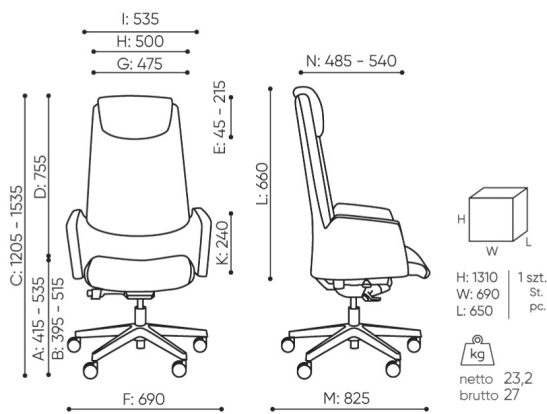

be:z kladn nab dka

AC 103 be:basic

: produktov list

Produkty sta en z nab dky s prodlou enou dodac lh tou.
K dispozici pouze do vyprod n z sob.

design:

**Webov str nky
produktu**
[Odkaz na webov
str nky](#)

bejot:

rozm ry

AC 103 be:basic

AC 103

be:ot:be:z kladn nab dka

Rozm ry jsou pouze informativn a mohou se li it v z vislosti na zvolen konfiguraci produktu. Po adavky normy jsou v dy spln ny.

materi ly dostupn pro sb rku