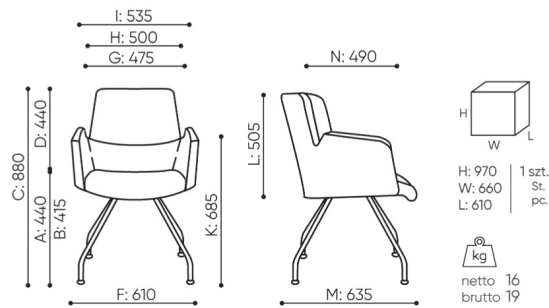

bejot:

rozm ry

AC 250 be:basic

AC 250

bejot:bez kladn nab dka

Rozm ry jsou pouze informativn a mohou se li it v z vislosti na zvolen konfiguraci produktu. Po adavky normy jsou v dy spln ny.

materi ly dostupn pro sb rku