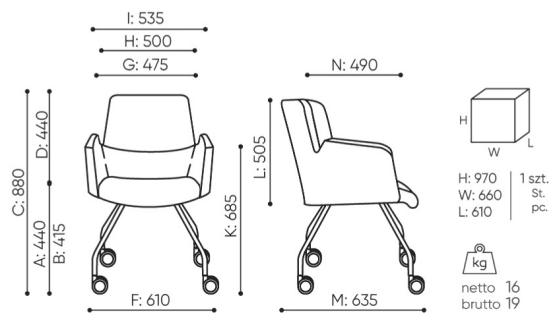

be:z kladn nab dka

AC 260 be:basic

: produktov list

Produkty sta en z nab dky s prodlou enou dodac lh tou.
K dispozici pouze do vyprod n z sob.

design:

**Webov str nky
produktu**
[Odkaz na webov
str nky](#)

bejot:

rozm ry

AC 260 be:basic

AC 260

bejot:bez kladn nab dka

Rozm ry jsou pouze informativn a mohou se li it v z vislosti na zvolen konfiguraci produktu. Po adavky normy jsou v dy spln ny.

materi ly dostupn pro sb rku