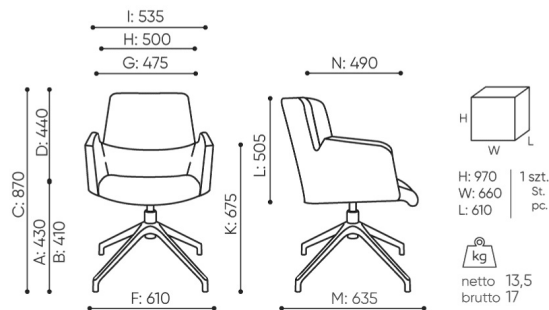

bejot:

rozm ry

AC 4R be:basic

AC 4R

bejot:be:z kladn nab dka

Rozm ry jsou pouze informativn a mohou se li it v z vislosti na zvolen konfiguraci produktu. Po adavky normy jsou v dy spln ny.

materi ly dostupn pro sb rku