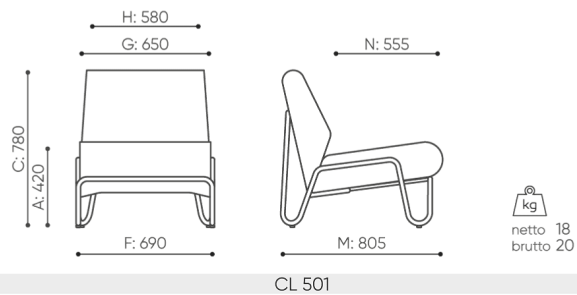

CK

●

Plst n patky pro tvrd podlahy

CF

○

rozmiar

CL 501

- A wysokość siedziska: wymiar gabarytowy
- B wysokość siedziska
- C wysokość : wymiar gabarytowy
- D wysokość oparcia
- F szerokość gabarytowa
- G szerokość siedziska
- H szerokość oparcia
- K wysokość od podłogi do podłokietnika
- M głębokość gabarytowa
- N głębokość siedziska

Wymiary mają charakter orientacyjny i mogą się różnić w zależności od wybranej konfiguracji produktu. Zawsze spełnione są wymogi normy.

materi ly dostupn pro sb rku

1 cenov skupina	Dluhopisy, Fenno, Keimo, log, Sawana
Cenov skupina 2	Alja ka, Alpa, Charles, Charles - Studio Design, Cura, Era - Designov studio, Pastel, Roccia, Valencia
Cenov skupina 3	Ally, Ally-Studio Design, Alpa-Studio Design, Blazer, Cura-Studio Design, Cyber SD, Easy , Oceanic, Silvertex , Silvertex - Designov studio, Synergie, Synergie - Designov studio, Valencia - Designov studio
Cenov skupina 4	Oceanic-Studio Design, Remix - Designov studio
Cenov skupina 5	Steelcut Trio 3 - Studio Design
K e	K e
Vrcholy	Laminovan deska
Lepen d ev o	D ev n pekli kov sedadlo
Kov	Kov - pr kov lakovan