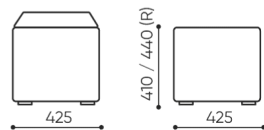

rozmiar

CUB 425

H: 440
W: 470
L: 440

1 szt.
St.
pc.

netto 8,5
brutto 10

CUB 425 / R 425

- A wysokość siedziska: wymiar gabarytowy
- B wysokość siedziska
- C wysokość : wymiar gabarytowy
- D wysokość oparcia
- F szerokość gabarytowa
- G szerokość siedziska
- H szerokość oparcia
- K wysokość od podłogi do podłokietnika
- M głębokość gabarytowa
- N głębokość siedziska

Wymiary mają charakter orientacyjny i mogą się różnić w zależności od wybranej konfiguracji produktu. Zawsze spełnione są wymagania normy.