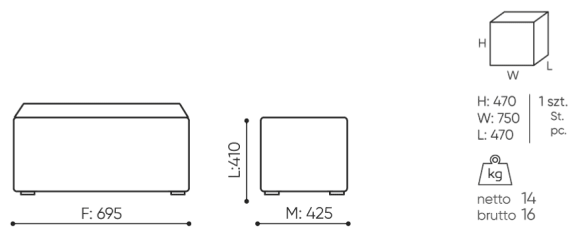

rozmiar

CUB 695

CUB 695

- A wysokość siedziska: wymiar gabarytowy
- B wysokość siedziska
- C wysokość : wymiar gabarytowy
- D wysokość oparcia
- F szerokość gabarytowa
- G szerokość siedziska
- H szerokość oparcia
- K wysokość od podłogi do podłokietnika
- M głębokość gabarytowa
- N głębokość siedziska