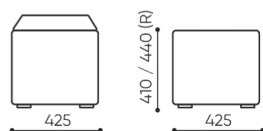

technick daje

CUB R 425

Standard ●
Option ○

Vybaven

Dvojit kola, v ce elov 37

RW2 ●

rozmiar

CUB R 425

H: 440
W: 470
L: 440

1 szt.
St.
pc.

netto 8,5
brutto 10

CUB 425 / R 425

- A wysokość siedziska: wymiar gabarytowy
- B wysokość siedziska
- C wysokość : wymiar gabarytowy
- D wysokość oparcia
- F szerokość gabarytowa
- G szerokość siedziska
- H szerokość oparcia
- K wysokość od podłogi do podłokietnika
- M głębokość gabarytowa
- N głębokość siedziska