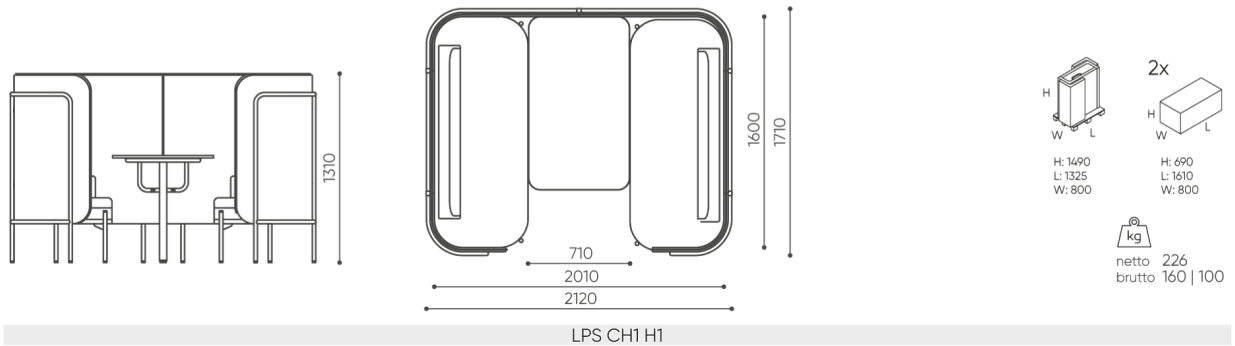

leaf_pod

chat_pod LPS CH

: produktov list

Modularita systému Leaf_pod umožňuje uspořádat kancelář podle potřeb a pohyblivě i individuálně pro účely. Je tak ideální pro vytváření odpočinkových zón.

Díky vysokému akustickému parametru systém proniká hlukem do ostatních zón kanceláře a zkracuje se dosah hovoru. To umožňuje efektivně pracovat, udržovat stav vysoké koncentrace i pohodlný způsob.

design:
Dymitr Malcev

Webová stránka produktu
[Odkaz na webovou stránku](#)

bejot:

rozmiary

chat_pod LPS CH

H wysokość: wymiar gabarytowy

W szerokość gabarytowa

L głębokość gabarytowa

Wymiary mają charakter orientacyjny i mogą się różnić w zależności od wybranej konfiguracji produktu. Zawsze spełnione są wymagania normy.

materi ly dostupn pro sb rku

Cenov skupina 3

Blazer, Synergie, Synergie - Designov studio