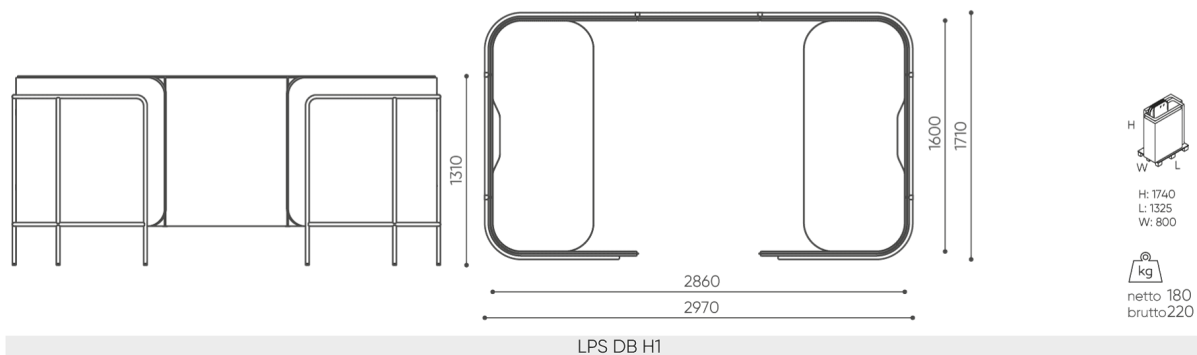

leaf_pod

double_pod LPE DB LPS DB

: produktov list

Modularita syst mu Leaf_pod umo uje uspo dat kancel podle pot eb t mov i individu ln pr ce. Je tak ide ln pro vytv en odpo inkov ch zón.

D ky vysok m akustick m parametr m st n pronik hluk m n do ostatn ch zón kancel e a zkracuje se dosah hovor . To umo uje efektív n pracovat, udr ovat stav vysok koncentrace i pohodln v st sch zky.

design:
Dymitr Malcev

**Webov str nky
produktu**
[Odkaz na webov
str nky](#)

bejot:

rozmiar

double_pod LPE DB LPS DB

H wysokość: wymiar gabarytowy

W szerokość gabarytowa

L głębokość gabarytowa

Wymiary mają charakter orientacyjny i mogą się różnić w zależności od wybranej konfiguracji produktu. Zawsze spełnione są wymagania normy.

materi ly dostupn pro sb rku

Cenov skupina 3

Blazer, Synergie, Synergie - Designov studio