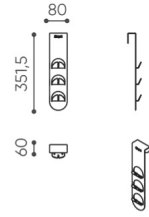

# rozmiary

## LP akcesoria

LP O PK

LP O DL

LP O MB

LP O OH

PP G 50X50

PP G 60X40

LP TV H1

## bejot:leaf\_pod

LP TVM H1

LP TVM H3H

LP TV H2

LP TV H3L

LP TVM H2

LP TVM H3L

- H** wysokość: wymiar gabarytowy
- W** szerokość gabarytowa
- L** głębokość gabarytowa

Wymiary mają charakter orientacyjny i mogą się różnić w zależności od wybranej konfiguracji produktu. Zawsze spełnione są wymagania normy.