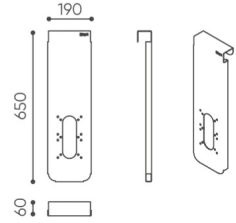

# rozmiary

## LP akcesoria

LP O PK

LP O DL

LP O MB

LP O OH

PP G 50X50

PP G 60X40

LP TV H1

## bejot:leaf\_pod

LP TVM H1

LP TVM H3H

LP TV H2

LP TV H3L

LP TVM H2

LP TVM H3L

- H** wysokość: wymiar gabarytowy
- W** szerokość gabarytowa
- L** głębokość gabarytowa

Wymiary mają charakter orientacyjny i mogą się różnić w zależności od wybranej konfiguracji produktu. Zawsze spełnione są wymagania normy.