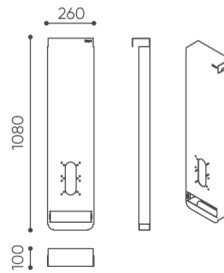

# rozmiary

## bejot:leaf\_pod

LP TVM H1

LP TVM H3H

LP TV H2

LP TV H3L

LP TVM H2

LP TVM H3L

- H** wysokość: wymiar gabarytowy
- W** szerokość gabarytowa
- L** głębokość gabarytowa

Wymiary mają charakter orientacyjny i mogą się różnić w zależności od wybranej konfiguracji produktu. Zawsze spełnione są wymagania normy.