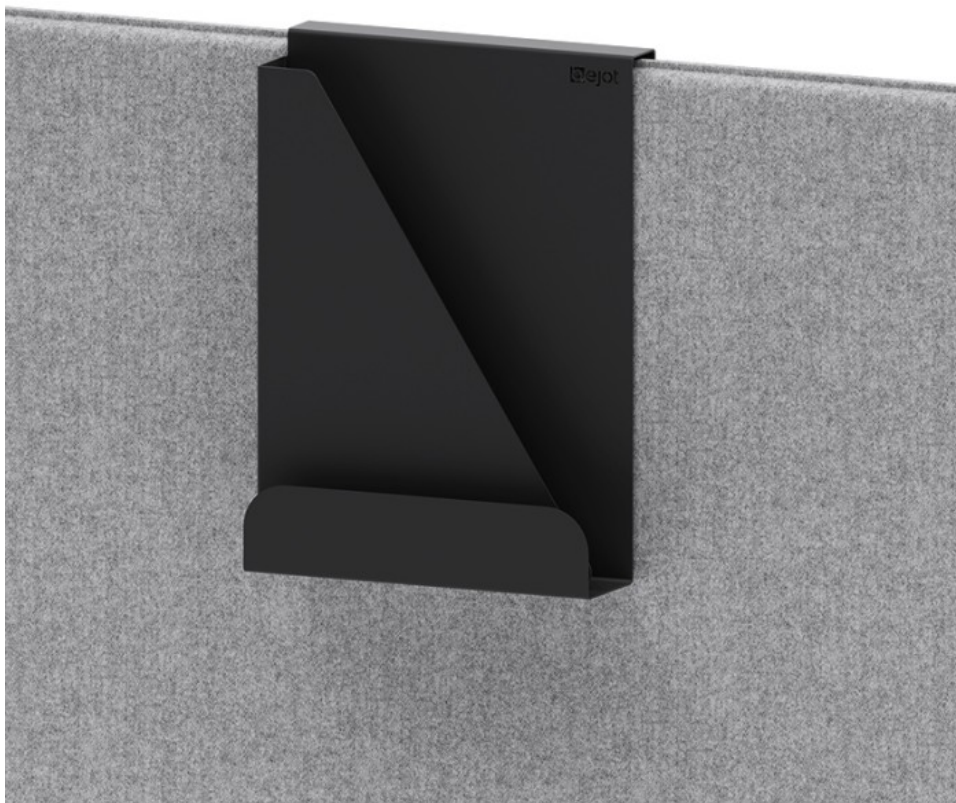

# leaf\_pod

LP akcesoria

: produktov list

Modularita systému Leaf\_pod umožňuje uspořádat kancelář podle potřeb a preferencí jednotlivých pracovníků. Je tak ideální pro vytváření odpočinkových zón.

Díky vysokým akustickým parametrům se snižuje pronikání hluku do ostatních zón kanceláře a zkracuje se dosah hovoru. To umožňuje efektivně pracovat, udržovat stav vysoké koncentrace a pohodlný pracovní styl.