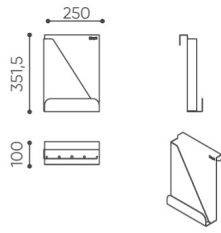

rozmiary

LP akcesoria

LP O DL

bejot:leaf_pod