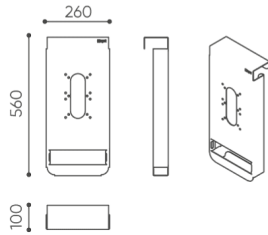

# rozmiary

## LP akcesoria

LP O PK

LP O DL

LP O MB

LP O OH

PP G 50X50

PP G 60X40

LP TV H1

## bejot:leaf\_pod

LP TVM H1

LP TVM H3H

LP TV H2

LP TV H3L

LP TVM H2

LP TVM H3L

- H** wysokość: wymiar gabarytowy
- W** szerokość gabarytowa
- L** głębokość gabarytowa

Wymiary mają charakter orientacyjny i mogą się różnić w zależności od wybranej konfiguracji produktu. Zawsze spełnione są wymagania normy.