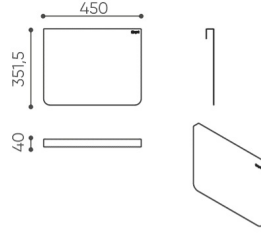

# rozmiary

## LP akcesoria

LP O PK

LP O DL

LP O MB

LP O OH

PP G 50X50

PP G 60X40

LP TV H1

## bejot:leaf\_pod

LP TVM H1

LP TVM H3H

LP TV H2

LP TV H3L

LP TVM H2

LP TVM H3L

- H** wysokość: wymiar gabarytowy
- W** szerokość gabarytowa
- L** głębokość gabarytowa

Wymiary mają charakter orientacyjny i mogą się różnić w zależności od wybranej konfiguracji produktu. Zawsze spełnione są wymagania normy.