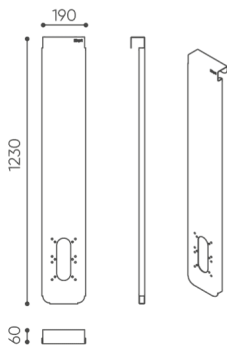

# rozmiary

## bejot:leaf\_pod

LP TVM H1

LP TVM H3H

LP TV H2

LP TV H3L

LP TVM H2

LP TVM H3L

- H** wysokość: wymiar gabarytowy
- W** szerokość gabarytowa
- L** głębokość gabarytowa

Wymiary mają charakter orientacyjny i mogą się różnić w zależności od wybranej konfiguracji produktu. Zawsze spełnione są wymagania normy.