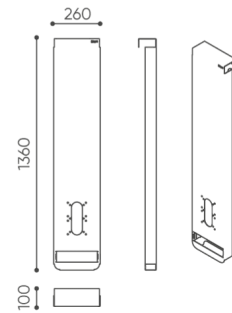

# rozmiary

## bejot:leaf\_pod

LP TVM H1

LP TVM H3H

LP TV H2

LP TV H3L

LP TVM H2

LP TVM H3L

- H** wysokość: wymiar gabarytowy
- W** szerokość gabarytowa
- L** głębokość gabarytowa

Wymiary mają charakter orientacyjny i mogą się różnić w zależności od wybranej konfiguracji produktu. Zawsze spełnione są wymagania normy.