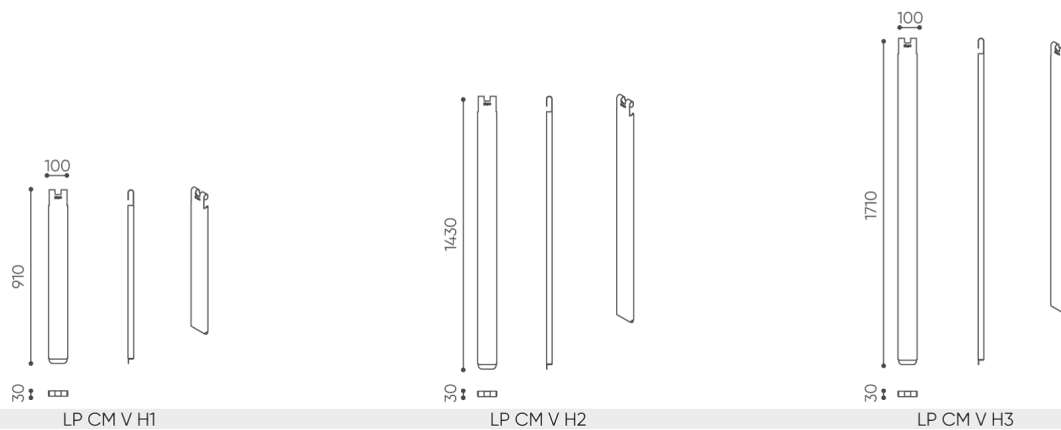

# rozmiary

## bejot:leaf\_pod

LP TVM H1

LP TVM H3H

LP TV H2

LP TV H3L

LP TVM H2

LP TVM H3L

- H** wysokość: wymiar gabarytowy
- W** szerokość gabarytowa
- L** głębokość gabarytowa

Wymiary mają charakter orientacyjny i mogą się różnić w zależności od wybranej konfiguracji produktu. Zawsze spełnione są wymagania normy.