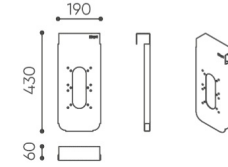

# rozmiary

## LP akcesoria

LP O PK

LP O DL

LP O MB

LP O OH

PP G 50X50

PP G 60X40

LP TV H1

## bejot:leaf\_pod

LP TVM H1

LP TVM H3H

LP TV H2

LP TV H3L

LP TVM H2

LP TVM H3L

- H** wysokość: wymiar gabarytowy
- W** szerokość gabarytowa
- L** głębokość gabarytowa

Wymiary mają charakter orientacyjny i mogą się różnić w zależności od wybranej konfiguracji produktu. Zawsze spełnione są wymagania normy.