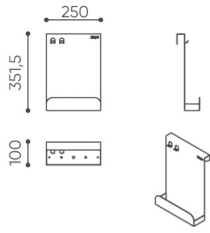

# rozmiary

## LP akcesoria

LP O PK

LP O DL

LP O MB

LP O OH

PP G 50X50

PP G 60X40

LP TV H1

Wymiary mają charakter orientacyjny i mogą się różnić w zależności od wybranej konfiguracji produktu. Zawsze spełnione są wymagania normy.