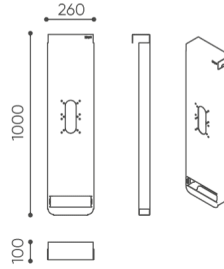

# rozmiary

## LP akcesoria

LP O PK

LP O DL

LP O MB

LP O OH

PP G 50X50

PP G 60X40

LP TV H1

## bejot:leaf\_pod

LP TVM H1

LP TVM H3H

LP TV H2

LP TV H3L

LP TVM H2

LP TVM H3L

- H** wysokość: wymiar gabarytowy
- W** szerokość gabarytowa
- L** głębokość gabarytowa

Wymiary mają charakter orientacyjny i mogą się różnić w zależności od wybranej konfiguracji produktu. Zawsze spełnione są wymagania normy.