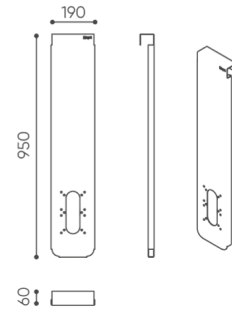

# rozmiary

## LP akcesoria

LP O PK

LP O DL

LP O MB

LP O OH

PP G 50X50

PP G 60X40

LP TV H1

## bejot:leaf\_pod

LP TVM H1

LP TVM H3H

LP TV H2

LP TV H3L

LP TVM H2

LP TVM H3L

- H** wysokość: wymiar gabarytowy
- W** szerokość gabarytowa
- L** głębokość gabarytowa

Wymiary mają charakter orientacyjny i mogą się różnić w zależności od wybranej konfiguracji produktu. Zawsze spełnione są wymagania normy.