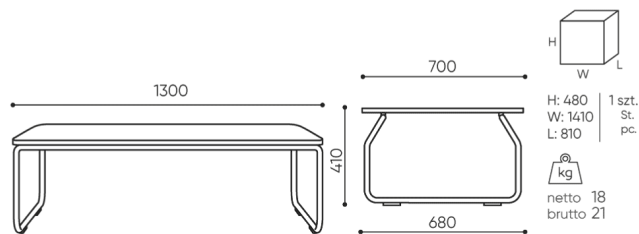

rozmiar

LG TS1

LG TS 1

- **H** wysokość: wymiar gabarytowy
- **W** szerokość gabarytowa
- **L** głębokość gabarytowa

Wymiary mają charakter orientacyjny i mogą się różnić w zależności od wybranej konfiguracji produktu. Zawsze spełnione są wymagania normy.