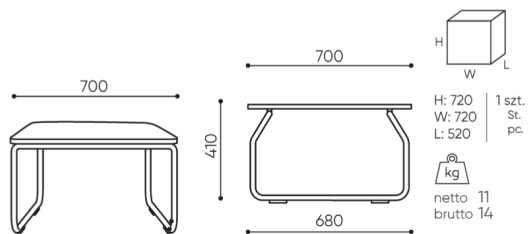

rozmiar

LG TS2

LG TS 2

- **H** wysokość: wymiar gabarytowy
- **W** szerokość gabarytowa
- **L** głębokość gabarytowa

Wymiary mają charakter orientacyjny i mogą się różnić w zależności od wybranej konfiguracji produktu. Zawsze spełnione są wymagania normy.