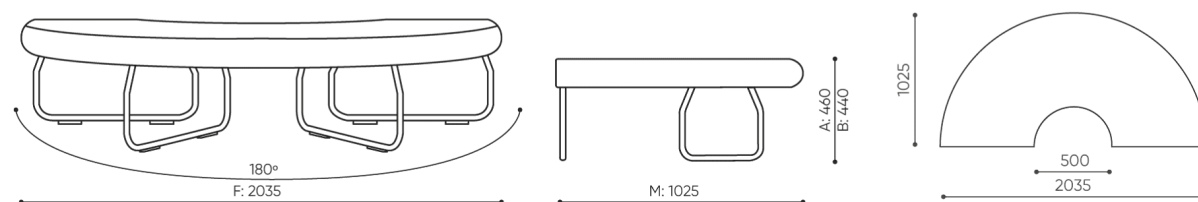

design:

**Webová stránka
produktu**

[Odkaz na webovou
stránku](#)

bejot:

rozmiar

LG 180

LG 180 1 IN

bejot:legvan

LG 180 0

- A wysokość siedziska; wymiar gabarytowy
- B wysokość siedziska
- C wysokość : wymiar gabarytowy
- D wysokość oparcia
- F szerokość gabarytowa
- G szerokość siedziska
- H szerokość oparcia
- K wysokość od podłogi do podłokietnika
- M głębokość gabarytowa
- N głębokość siedziska

Wymiary mają charakter orientacyjny i mogą się różnić w zależności od wybranej konfiguracji produktu. Zawsze spełnione są wymagania normy.

materi ly dostupn pro sb rku

1 cenov skupina	Dluhopisy, Fenno, Keimo, log, Sawana
Cenov skupina 2	Alja ka, Alpa, Charles, Charles - Studio Design, Cura, Pastel, Roccia, Valencia
Cenov skupina 3	Ally, Ally-Studio Design, Alpa-Studio Design, Blazer, Cura-Studio Design, Cyber SD, Easy , Oceanic, Silvertex , Silvertex - Designov studio, Synergie, Synergie - Designov studio, Valencia - Designov studio
Cenov skupina 4	Oceanic-Studio Design, Remix - Designov studio
Cenov skupina 5	Steelcut Trio 3 - Studio Design
K e	K e
Kov	Kov - pr kov lakovan