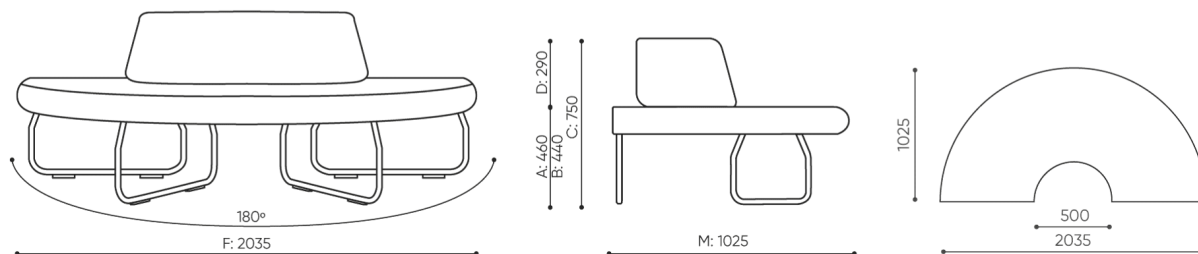

design:

**Webová stránka
produktu**

[Odkaz na webovou
stránku](#)

bejot:

rozmiar

LG 180

LG 180 1 IN

bejot:legvan

LG 180 0

- A wysokość siedziska; wymiar gabarytowy
- B wysokość siedziska
- C wysokość : wymiar gabarytowy
- D wysokość oparcia
- F szerokość gabarytowa
- G szerokość siedziska
- H szerokość oparcia
- K wysokość od podłogi do podłokietnika
- M głębokość gabarytowa
- N głębokość siedziska