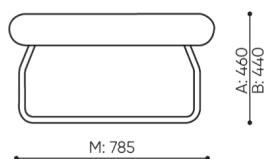

design:

Webov stránky

produktu

[Odkaz na webov
stránky](#)

bejot:

rozmiary

LG 401

H: 770
W: 790
L: 800

1 szt.
St.
pc.

netto 15
brutto 19

LG 401

bejot:legvan

H: 240
W: 850
L: 810

1 szt.
St.
pc.

netto 12
brutto 15

LG 410 0