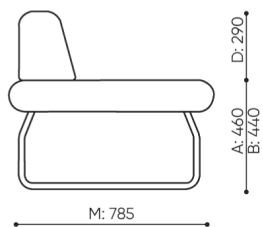

design:

Webov stránky

produktu

[Odkaz na webov
stránky](#)

bejot:

rozmiary

LG 401

H: 770
W: 790
L: 800

1 szt.
St.
pc.

netto 15
brutto 19

LG 401

bejot:legvan

H: 240
W: 850
L: 810

1 szt.
St.
pc.

netto 12
brutto 15

LG 410 0