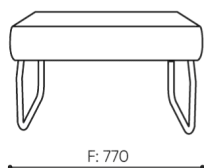

design:

Webov stránky

produktu

[Odkaz na webov
stránky](#)

bejot:

rozmiary

LG 401

H: 770
W: 790
L: 800

1 szt.
St.
pc.

netto 15
brutto 19

LG 401

bejot:legvan

H: 240
W: 850
L: 810

1 szt.
St.
pc.

netto 12
brutto 15

LG 410 0