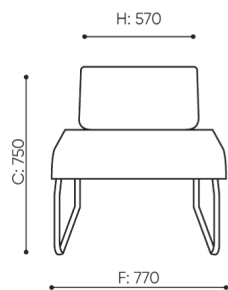

design:

Webov stránky

produktu

[Odkaz na webov
stránky](#)

bejot:

rozmiary

LG 401

H: 770
W: 790
L: 800

1 szt.
St.
pc.

netto 15
brutto 19

LG 401

bejot:legvan

H: 240
W: 850
L: 810

1 szt.
St.
pc.

netto 12
brutto 15

LG 410 0

- A wysokość siedziska; wymiar gabarytowy
- B wysokość siedziska
- C wysokość : wymiar gabarytowy
- D wysokość oparcia
- F szerokość gabarytowa
- G szerokość siedziska
- H szerokość oparcia
- K wysokość od podłogi do podłokietnika
- M głębokość gabarytowa
- N głębokość siedziska