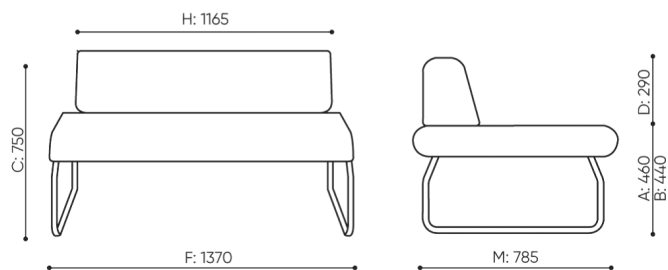

## rozmiary

### LG 402

H: 450 | 1 szt.  
W: 1400 | St.  
L: 800 | pc.

netto 28  
brutto 32

LG 402

## bejot:legvan

H: 240 | 1 szt.  
W: 1410 | St.  
L: 810 | pc.

netto 21  
brutto 25

LG 420 0

- A wysokość siedziska; wymiar gabarytowy
- B wysokość siedziska
- C wysokość : wymiar gabarytowy
- D wysokość oparcia
- F szerokość gabarytowa
- G szerokość siedziska
- H szerokość oparcia
- K wysokość od podłogi do podłokietnika
- M głębokość gabarytowa
- N głębokość siedziska

Wymiary mają charakter orientacyjny i mogą się różnić w zależności od wybranej konfiguracji produktu. Zawsze spełnione są wymagania normy.