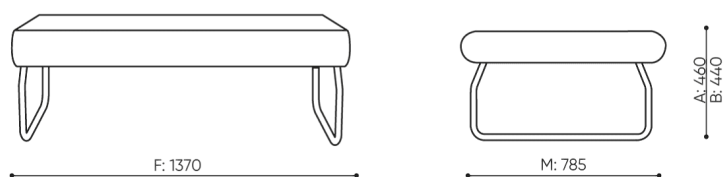

## rozmiary

### LG 402

H: 450 | 1 szt.  
W: 1400 | St.  
L: 800 | pc.

netto 28  
brutto 32

LG 402

## bejot:legvan

H: 240 | 1 szt.  
W: 1410 | St.  
L: 810 | pc.

netto 21  
brutto 25

LG 420 0

- A wysokość siedziska; wymiar gabarytowy
- B wysokość siedziska
- C wysokość : wymiar gabarytowy
- D wysokość oparcia
- F szerokość gabarytowa
- G szerokość siedziska
- H szerokość oparcia
- K wysokość od podłogi do podłokietnika
- M głębokość gabarytowa
- N głębokość siedziska

Wymiary mają charakter orientacyjny i mogą się różnić w zależności od wybranej konfiguracji produktu. Zawsze spełnione są wymagania normy.