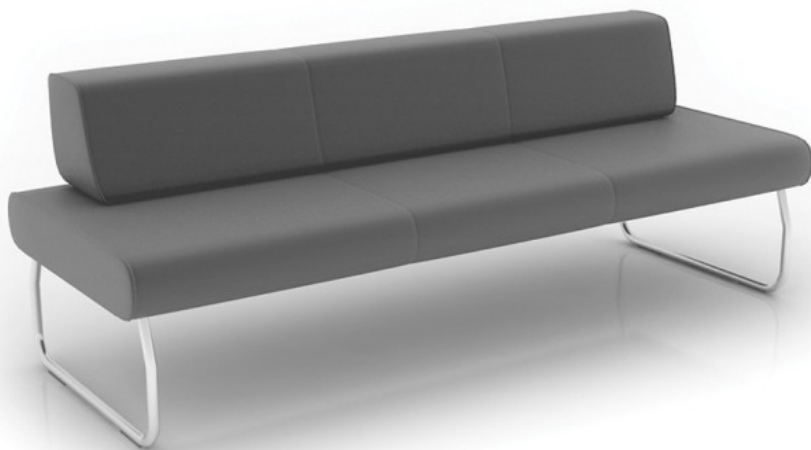

# legvan

LG 403

: produktov list

Legvan je kolekce lehkých modulárních sedacích souprav určených do komunikačních prostor a veřejných interiérů.

Široká škála modulů umožňuje libovolné uspořádání v různých prostorech.