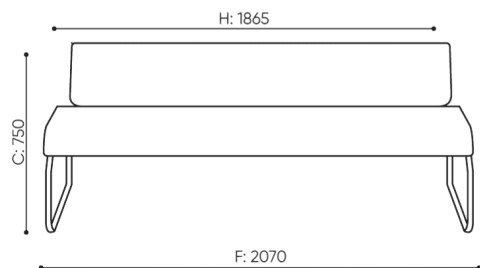

# rozmiar

## LG 403

H: 450 | 1 szt.  
W: 2190 | St.  
L: 800 | pc.

netto 44  
brutto 49

LG 403

# bejot:legvan

H: 250 | 1 szt.  
W: 2140 | St.  
L: 840 | pc.

netto 31  
brutto 35

LG 430 0

- A wysokość siedziska; wymiar gabarytowy
- B wysokość siedziska
- C wysokość : wymiar gabarytowy
- D wysokość oparcia
- F szerokość gabarytowa
- G szerokość siedziska
- H szerokość oparcia
- K wysokość od podłogi do podłokietnika
- M głębokość gabarytowa
- N głębokość siedziska

Wymiary mają charakter orientacyjny i mogą się różnić w zależności od wybranej konfiguracji produktu. Zawsze spełnione są wymagania normy.