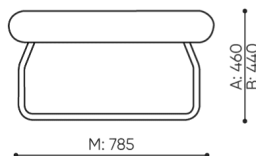

# rozmiar

## LG 403

H: 450 | 1 szt.  
W: 2190 | St.  
L: 800 | pc.

netto 44  
brutto 49

LG 403

# bejot:legvan

H: 250 | 1 szt.  
W: 2140 | St.  
L: 840 | pc.

netto 31  
brutto 35

LG 430 0

- A wysokość siedziska; wymiar gabarytowy
- B wysokość siedziska
- C wysokość : wymiar gabarytowy
- D wysokość oparcia
- F szerokość gabarytowa
- G szerokość siedziska
- H szerokość oparcia
- K wysokość od podłogi do podłokietnika
- M głębokość gabarytowa
- N głębokość siedziska

Wymiary mają charakter orientacyjny i mogą się różnić w zależności od wybranej konfiguracji produktu. Zawsze spełnione są wymagania normy.