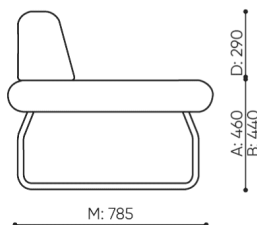

# rozmiar

## LG 403

H: 450 | 1 szt.  
W: 2190 | St.  
L: 800 | pc.

netto 44  
brutto 49

LG 403

# bejot:legvan

H: 250 | 1 szt.  
W: 2140 | St.  
L: 840 | pc.

netto 31  
brutto 35

LG 430 0

- A wysokość siedziska; wymiar gabarytowy
- B wysokość siedziska
- C wysokość : wymiar gabarytowy
- D wysokość oparcia
- F szerokość gabarytowa
- G szerokość siedziska
- H szerokość oparcia
- K wysokość od podłogi do podłokietnika
- M głębokość gabarytowa
- N głębokość siedziska

Wymiary mają charakter orientacyjny i mogą się różnić w zależności od wybranej konfiguracji produktu. Zawsze spełnione są wymagania normy.