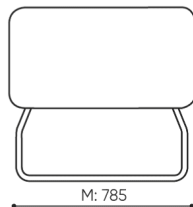

design:

**Webová stránka
produktu**

[Odkaz na webovou
stránku](#)

bejot:

rozmiar

LG 421

H: 480
W: 810
L: 800

1 szt.
St.
pc.

netto 23
brutto 27

LG 421

- A wysokość siedziska: wymiar gabarytowy
- B wysokość siedziska
- C wysokość : wymiar gabarytowy
- D wysokość oparcia
- F szerokość gabarytowa
- G szerokość siedziska
- H szerokość oparcia
- K wysokość od podłogi do podłokietnika
- M głębokość gabarytowa
- N głębokość siedziska

Wymiary mają charakter orientacyjny i mogą się różnić w zależności od wybranej konfiguracji produktu. Zawsze spełnione są wymagania normy.

materi ly dostupn pro sb rku

1 cenov skupina	Dluhopisy, Fenno, Keimo, log, Sawana
Cenov skupina 2	Alja ka, Alpa, Charles, Charles - Studio Design, Cura, Pastel, Roccia, Valencia
Cenov skupina 3	Ally, Ally-Studio Design, Alpa-Studio Design, Blazer, Cura-Studio Design, Cyber SD, Easy , Oceanic, Silvertex , Silvertex - Designov studio, Synergie, Synergie - Designov studio, Valencia - Designov studio
Cenov skupina 4	Oceanic-Studio Design, Remix - Designov studio
Cenov skupina 5	Steelcut Trio 3 - Studio Design
K e	K e
Kov	Kov - pr kov lakovan