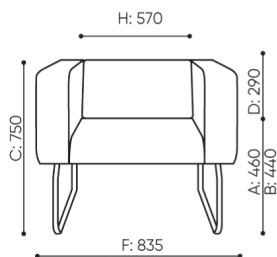

design:

**Webová stránka
produktu**

[Odkaz na webovou
stránku](#)

bejot:

rozmiar

LG 421

H: 480
W: 810
L: 800

1 szt.
St.
pc.

netto 23
brutto 27

LG 421

- A wysokość siedziska: wymiar gabarytowy
- B wysokość siedziska
- C wysokość : wymiar gabarytowy
- D wysokość oparcia
- F szerokość gabarytowa
- G szerokość siedziska
- H szerokość oparcia
- K wysokość od podłogi do podłokietnika
- M głębokość gabarytowa
- N głębokość siedziska

Wymiary mają charakter orientacyjny i mogą się różnić w zależności od wybranej konfiguracji produktu. Zawsze spełnione są wymagania normy.

materi ly dostupn pro sb rku

1 cenov skupina	Dluhopisy, Fenno, Keimo, log, Sawana
Cenov skupina 2	Alja ka, Alpa, Charles, Charles - Studio Design, Cura, Pastel, Roccia, Valencia
Cenov skupina 3	Ally, Ally-Studio Design, Alpa-Studio Design, Blazer, Cura-Studio Design, Cyber SD, Easy , Oceanic, Silvertex , Silvertex - Designov studio, Synergie, Synergie - Designov studio, Valencia - Designov studio
Cenov skupina 4	Oceanic-Studio Design, Remix - Designov studio
Cenov skupina 5	Steelcut Trio 3 - Studio Design
K e	K e
Kov	Kov - pr kov lakovan