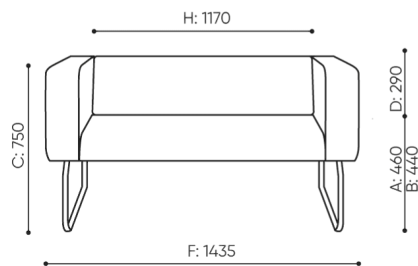

design:

Webová stránka

produktu

[Odkaz na webovou](#)

[stránku](#)

bejot:

rozmiar

LG 422

H: 480 | 1 szt.
W: 1440 | St.
L: 810 | pc.

netto 36
brutto 41

LG 422

- A wysokość siedziska: wymiar gabarytowy
- B wysokość siedziska
- C wysokość : wymiar gabarytowy
- D wysokość oparcia
- F szerokość gabarytowa
- G szerokość siedziska
- H szerokość oparcia
- K wysokość od podłogi do podłokietnika
- M głębokość gabarytowa
- N głębokość siedziska

Wymiary mają charakter orientacyjny i mogą się różnić w zależności od wybranej konfiguracji produktu. Zawsze spełnione są wymagania normy.

materi ly dostupn pro sb rku

1 cenov skupina	Dluhopisy, Fenno, Keimo, log, Sawana
Cenov skupina 2	Alja ka, Alpa, Charles, Charles - Studio Design, Cura, Pastel, Roccia, Valencia
Cenov skupina 3	Ally, Ally-Studio Design, Alpa-Studio Design, Blazer, Cura-Studio Design, Cyber SD, Easy , Oceanic, Silvertex , Silvertex - Designov studio, Synergie, Synergie - Designov studio, Valencia - Designov studio
Cenov skupina 4	Oceanic-Studio Design, Remix - Designov studio
Cenov skupina 5	Steelcut Trio 3 - Studio Design
K e	K e
Kov	Kov - pr kov lakovan