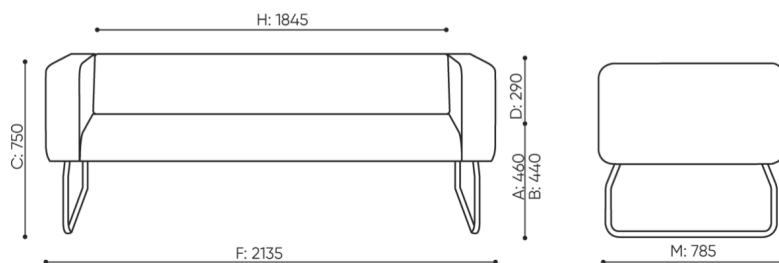

design:

Webová stránka

produktu

[Odkaz na webovou stránku](#)

bejot:

rozmiar

LG 423

H: 450 | 1 szt.
W: 2190 | St.
L: 790 | pc

netto 52
brutto 57

LG 423

bejot:legvan

- A wysokość siedziska: wymiar gabarytowy
- B wysokość siedziska
- C wysokość : wymiar gabarytowy
- D wysokość oparcia
- F szerokość gabarytowa
- G szerokość siedziska
- H szerokość oparcia
- K wysokość od podłogi do podłokietnika
- M głębokość gabarytowa
- N głębokość siedziska

Wymiary mają charakter orientacyjny i mogą się różnić w zależności od wybranej konfiguracji produktu. Zawsze spełnione są wymagania normy.

materi ly dostupn pro sb rku

1 cenov skupina	Dluhopisy, Fenno, Keimo, Sawana
Cenov skupina 2	Alja ka, Alpa, Charles, Charles - Studio Design, Cura, Pastel, Roccia, Valencia
Cenov skupina 3	Ally, Ally-Studio Design, Alpa-Studio Design, Blazer, Cura-Studio Design, Cyber SD, Easy , Oceanic, Silvertex , Silvertex - Designov studio, Synergie, Synergie - Designov studio, Valencia - Designov studio
Cenov skupina 4	D dictv -Studio Design, Oceanic-Studio Design, Remix - Designov studio
Cenov skupina 5	Steelcut Trio 3 - Studio Design
K e	K e
Kov	Kov - pr kov lakovan