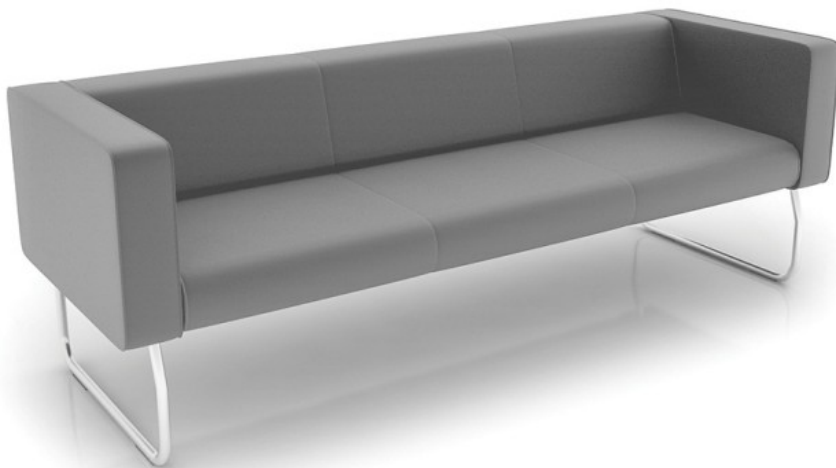

# legvan

LG 423

: produktov list

Legvan je kolekce lehkých modulárních sedacích souprav určených do komunikačních prostor a veřejných interiérů.

Široká škála modulů umožňuje libovolné uspořádání v různých prostorech.