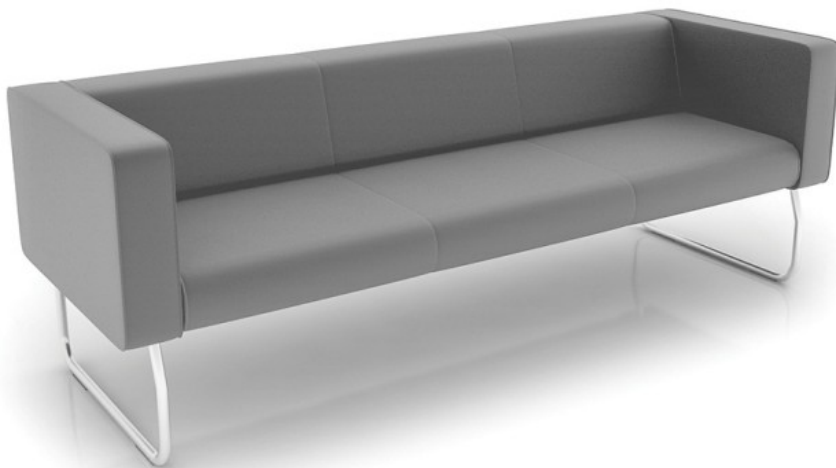

legvan

LG 423

: produktov list

Legvan je kolekce lehkých modulárních sedacích souprav určených do komunikačních prostor a veřejných interiérů.

Široká škála modulů umožňuje libovolné uspořádání v různých prostorech.

design:

Webová stránka

produktu

[Odkaz na webovou stránku](#)

bejot:

rozmiar

LG 423

H: 450 | 1 szt.
W: 2190 | St.
L: 790 | pc