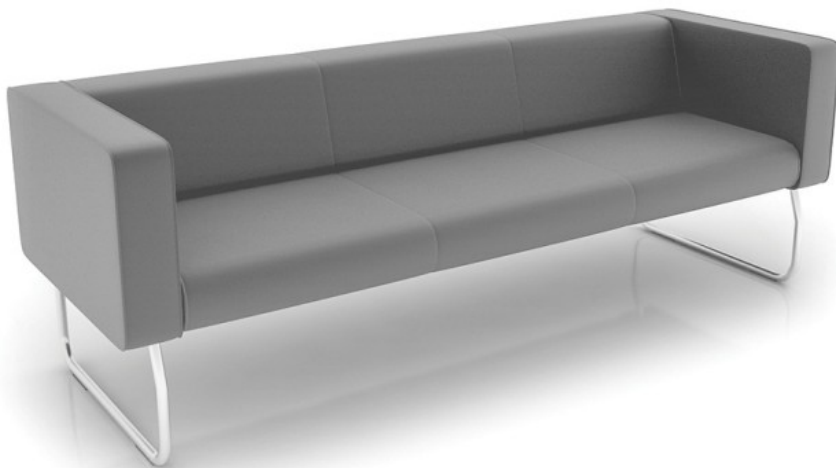

legvan

LG 423

: produktov list

Legvan je kolekce lehkých modulárních sedacích souprav určených do komunikačních prostor a veřejných interiérů.

Široká škála modulů umožňuje libovolné uspořádání v různých prostorech.

design:

Webová stránka

produktu

[Odkaz na webovou stránku](#)

bejot:

rozmiar

LG 423

H: 450 | 1 szt.
W: 2190 | St.
L: 790 | Pc

Wymiary mają charakter orientacyjny i mogą się różnić w zależności od wybranej konfiguracji produktu. Zawsze spełnione są wymagania normy.

materi ly dostupn pro sb rku

1 cenov skupina	Dluhopisy, Fenno, Keimo, log, Sawana
Cenov skupina 2	Alja ka, Alpa, Charles, Charles - Studio Design, Cura, Pastel, Roccia, Valencia
Cenov skupina 3	Ally, Ally-Studio Design, Alpa-Studio Design, Blazer, Cura-Studio Design, Cyber SD, Easy , Oceanic, Silvertex , Silvertex - Designov studio, Synergie, Synergie - Designov studio, Valencia - Designov studio
Cenov skupina 4	Oceanic-Studio Design, Remix - Designov studio
Cenov skupina 5	Steelcut Trio 3 - Studio Design
K e	K e
Kov	Kov - pr kov lakovan