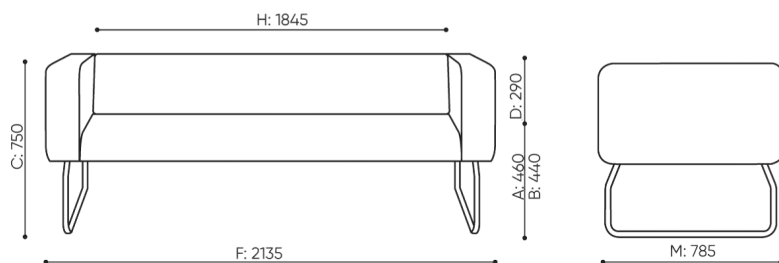

design:

Webová stránka

produktu

[Odkaz na webovou stránku](#)

bejot:

rozmiar

LG 423

H: 450 | 1 szt.
W: 2190 | St.
L: 790 | Pc

netto 52
brutto 57

LG 423

bejot:legvan

- A wysokość siedziska: wymiar gabarytowy
- B wysokość siedziska
- C wysokość : wymiar gabarytowy
- D wysokość oparcia
- F szerokość gabarytowa
- G szerokość siedziska
- H szerokość oparcia
- K wysokość od podłogi do podłokietnika
- M głębokość gabarytowa
- N głębokość siedziska

Wymiary mają charakter orientacyjny i mogą się różnić w zależności od wybranej konfiguracji produktu. Zawsze spełnione są wymagania normy.

materi ly dostupn pro sb rku

1 cenov skupina	Dluhopisy, Fenno, Keimo, log, Sawana
Cenov skupina 2	Alja ka, Alpa, Charles, Charles - Studio Design, Cura, Pastel, Roccia, Valencia
Cenov skupina 3	Ally, Ally-Studio Design, Alpa-Studio Design, Blazer, Cura-Studio Design, Cyber SD, Easy , Oceanic, Silvertex , Silvertex - Designov studio, Synergie, Synergie - Designov studio, Valencia - Designov studio
Cenov skupina 4	Oceanic-Studio Design, Remix - Designov studio
Cenov skupina 5	Steelcut Trio 3 - Studio Design
K e	K e
Kov	Kov - pr kov lakovan