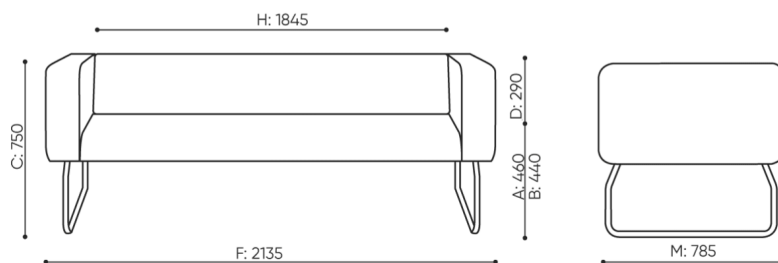

# rozmiar

LG 423

H: 450  
W: 2190  
L: 790

1 szt.  
St.  
pc

netto 52  
brutto 57

LG 423

- A wysokość siedziska: wymiar gabarytowy
- B wysokość siedziska
- C wysokość : wymiar gabarytowy
- D wysokość oparcia
- F szerokość gabarytowa
- G szerokość siedziska
- H szerokość oparcia
- K wysokość od podłogi do podłokietnika
- M głębokość gabarytowa
- N głębokość siedziska

Wymiary mają charakter orientacyjny i mogą się różnić w zależności od wybranej konfiguracji produktu. Zawsze spełnione są wymagania normy.