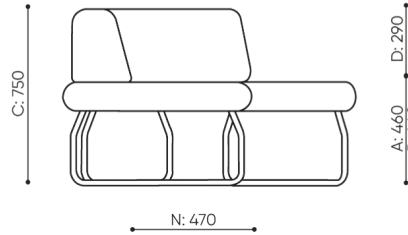

design:

Webov stránky

produktu

[Odkaz na webov
stránky](#)

bejot:

rozmi ry

LG 45

LG 45 1 IN

bejot:legvan

LG 45 1 OUT

LG 45 0

- A** wysokość siedziska: wymiar gabarytowy
- B** wysokość siedziska
- C** wysokość : wymiar gabarytowy
- D** wysokość oparcia
- F** szerokość gabarytowa
- G** szerokość siedziska
- H** szerokość oparcia
- K** wysokość od podłogi do podłokietnika
- M** głębokość gabarytowa
- N** głębokość siedziska

Wymiary mają charakter orientacyjny i mogą się różnić w zależności od wybranej konfiguracji produktu. Zawsze spełnione są wymogi normy.

materi ly dostupn pro sb rku

1 cenov skupina	Dluhopisy, Fenno, Keimo, log, Sawana
Cenov skupina 2	Alja ka, Alpa, Charles, Charles - Studio Design, Cura, Pastel, Roccia, Valencia
Cenov skupina 3	Ally, Ally-Studio Design, Alpa-Studio Design, Blazer, Cura-Studio Design, Cyber SD, Easy , Oceanic, Silvertex , Silvertex - Designov studio, Synergie, Synergie - Designov studio, Valencia - Designov studio
Cenov skupina 4	Oceanic-Studio Design, Remix - Designov studio
Cenov skupina 5	Steelcut Trio 3 - Studio Design
K e	K e
Kov	Kov - pr kov lakovan