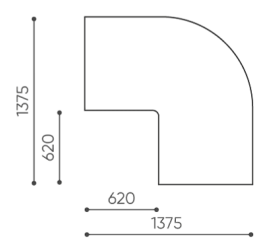

design:

Webov stránky

produktu

[Odkaz na webov
stránky](#)

bejot:

rozmi ry

LG 45

LG 45 1 IN

bejot:legvan

LG 45 1 OUT

LG 45 0

- A** wysokość siedziska: wymiar gabarytowy
- B** wysokość siedziska
- C** wysokość : wymiar gabarytowy
- D** wysokość oparcia
- F** szerokość gabarytowa
- G** szerokość siedziska
- H** szerokość oparcia
- K** wysokość od podłogi do podłokietnika
- M** głębokość gabarytowa
- N** głębokość siedziska

Wymiary mają charakter orientacyjny i mogą się różnić w zależności od wybranej konfiguracji produktu. Zawsze spełnione są wymogi normy.

materi ly dostupn pro sb rku

1 cenov skupina	Dluhopisy, Fenno, Keimo, log, Sawana
Cenov skupina 2	Alja ka, Alpa, Charles, Charles - Studio Design, Cura, Pastel, Roccia, Valencia
Cenov skupina 3	Ally, Ally-Studio Design, Alpa-Studio Design, Blazer, Cura-Studio Design, Cyber SD, Easy , Oceanic, Silvertex , Silvertex - Designov studio, Synergie, Synergie - Designov studio, Valencia - Designov studio
Cenov skupina 4	Oceanic-Studio Design, Remix - Designov studio
Cenov skupina 5	Steelcut Trio 3 - Studio Design
K e	K e
Kov	Kov - pr kov lakovan