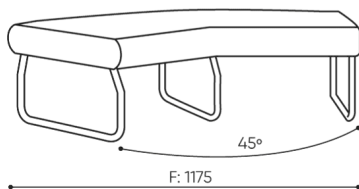

design:

Webov stránky

produktu

[Odkaz na webov
stránky](#)

bejot:

rozmi ry

LG 45

LG 45 1 IN

bejot:legvan

LG 45 1 OUT

LG 45 0

- A** wysokość siedziska: wymiar gabarytowy
- B** wysokość siedziska
- C** wysokość : wymiar gabarytowy
- D** wysokość oparcia
- F** szerokość gabarytowa
- G** szerokość siedziska
- H** szerokość oparcia
- K** wysokość od podłogi do podłokietnika
- M** głębokość gabarytowa
- N** głębokość siedziska