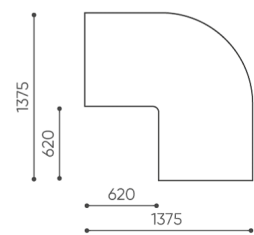

design:

Webov stránky

produktu

[Odkaz na webov
stránky](#)

bejot:

rozmi ry

LG 45

LG 45 1 IN

bejot:legvan

LG 45 1 OUT

LG 45 0

- A** wysokość siedziska: wymiar gabarytowy
- B** wysokość siedziska
- C** wysokość : wymiar gabarytowy
- D** wysokość oparcia
- F** szerokość gabarytowa
- G** szerokość siedziska
- H** szerokość oparcia
- K** wysokość od podłogi do podłokietnika
- M** głębokość gabarytowa
- N** głębokość siedziska