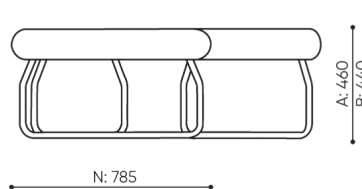

design:

Webov stránky

produktu

[Odkaz na webov
stránky](#)

bejot:

rozmi ry

LG 45

LG 45 1 IN

bejot:legvan

LG 45 1 OUT

LG 45 0

- A** wysokość siedziska: wymiar gabarytowy
- B** wysokość siedziska
- C** wysokość : wymiar gabarytowy
- D** wysokość oparcia
- F** szerokość gabarytowa
- G** szerokość siedziska
- H** szerokość oparcia
- K** wysokość od podłogi do podłokietnika
- M** głębokość gabarytowa
- N** głębokość siedziska

Wymiary mają charakter orientacyjny i mogą się różnić w zależności od wybranej konfiguracji produktu. Zawsze spełnione są wymogi normy.

materi ly dostupn pro sb rku

1 cenov skupina	Dluhopisy, Fenno, Keimo, log, Sawana
Cenov skupina 2	Alja ka, Alpa, Charles, Charles - Studio Design, Cura, Pastel, Roccia, Valencia
Cenov skupina 3	Ally, Ally-Studio Design, Alpa-Studio Design, Blazer, Cura-Studio Design, Cyber SD, Easy , Oceanic, Silvertex , Silvertex - Designov studio, Synergie, Synergie - Designov studio, Valencia - Designov studio
Cenov skupina 4	Oceanic-Studio Design, Remix - Designov studio
Cenov skupina 5	Steelcut Trio 3 - Studio Design
K e	K e
Kov	Kov - pr kov lakovan