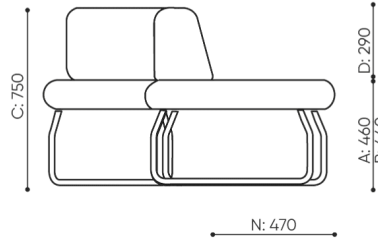

design:

Webov stránky

produktu

[Odkaz na webov
stránky](#)

bejot:

rozmi ry

LG 45

LG 45 1 IN

bejot:legvan

LG 45 1 OUT

LG 45 0

- A** wysokość siedziska: wymiar gabarytowy
- B** wysokość siedziska
- C** wysokość : wymiar gabarytowy
- D** wysokość oparcia
- F** szerokość gabarytowa
- G** szerokość siedziska
- H** szerokość oparcia
- K** wysokość od podłogi do podłokietnika
- M** głębokość gabarytowa
- N** głębokość siedziska

Wymiary mają charakter orientacyjny i mogą się różnić w zależności od wybranej konfiguracji produktu. Zawsze spełnione są wymogi normy.

materi ly dostupn pro sb rku

1 cenov skupina	Dluhopisy, Fenno, Keimo, log, Sawana
Cenov skupina 2	Alja ka, Alpa, Charles, Charles - Studio Design, Cura, Pastel, Roccia, Valencia
Cenov skupina 3	Ally, Ally-Studio Design, Alpa-Studio Design, Blazer, Cura-Studio Design, Cyber SD, Easy , Oceanic, Silvertex , Silvertex - Designov studio, Synergie, Synergie - Designov studio, Valencia - Designov studio
Cenov skupina 4	Oceanic-Studio Design, Remix - Designov studio
Cenov skupina 5	Steelcut Trio 3 - Studio Design
K e	K e
Kov	Kov - pr kov lakovan