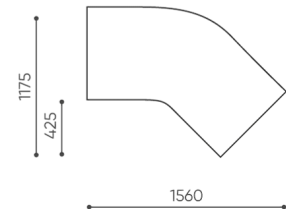

design:

Webov stránky

produktu

[Odkaz na webov
stránky](#)

bejot:

rozmi ry

LG 45

LG 45 1 IN

bejot:legvan

LG 45 1 OUT

LG 45 0

- A** wysokość siedziska: wymiar gabarytowy
- B** wysokość siedziska
- C** wysokość : wymiar gabarytowy
- D** wysokość oparcia
- F** szerokość gabarytowa
- G** szerokość siedziska
- H** szerokość oparcia
- K** wysokość od podłogi do podłokietnika
- M** głębokość gabarytowa
- N** głębokość siedziska