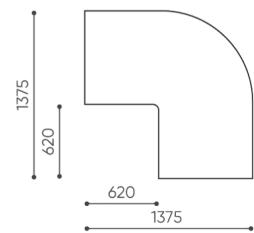

design:

**Webová stránka
produktu**

[Odkaz na webovou
stránku](#)

bejot:

rozm ry

LG 90

LG 90 1 IN

bejot:legvan

LG 90 1 OUT

LG 90 0

- A** wysokość siedziska: wymiar gabarytowy
- B** wysokość siedziska
- C** wysokość : wymiar gabarytowy
- D** wysokość oparcia
- F** szerokość gabarytowa
- G** szerokość siedziska
- H** szerokość oparcia
- K** wysokość od podłogi do podłokietnika
- M** głębokość gabarytowa
- N** głębokość siedziska

Wymiary mają charakter orientacyjny i mogą się różnić w zależności od wybranej konfiguracji produktu. Zawsze spełnione są wymogi normy.

materi ly dostupn pro sb rku

1 cenov skupina	Dluhopisy, Fenno, Keimo, log, Sawana
Cenov skupina 2	Alja ka, Alpa, Charles, Charles - Studio Design, Cura, Pastel, Roccia, Valencia
Cenov skupina 3	Ally, Ally-Studio Design, Alpa-Studio Design, Blazer, Cura-Studio Design, Cyber SD, Easy , Oceanic, Silvertex , Silvertex - Designov studio, Synergie, Synergie - Designov studio, Valencia - Designov studio
Cenov skupina 4	Oceanic-Studio Design, Remix - Designov studio
Cenov skupina 5	Steelcut Trio 3 - Studio Design
K e	K e
Kov	Kov - pr kov lakovan