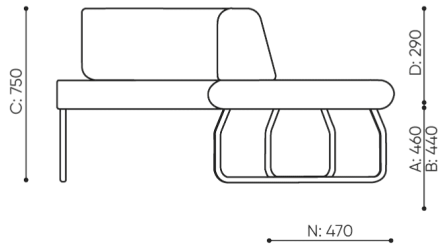

design:

**Webová stránka
produktu**

[Odkaz na webovou
stránku](#)

bejot:

rozm ry

LG 90

LG 90 1 IN

bejot:legvan

LG 90 1 OUT

LG 90 0

- A** wysokość siedziska: wymiar gabarytowy
- B** wysokość siedziska
- C** wysokość : wymiar gabarytowy
- D** wysokość oparcia
- F** szerokość gabarytowa
- G** szerokość siedziska
- H** szerokość oparcia
- K** wysokość od podłogi do podłokietnika
- M** głębokość gabarytowa
- N** głębokość siedziska

Wymiary mają charakter orientacyjny i mogą się różnić w zależności od wybranej konfiguracji produktu. Zawsze spełnione są wymogi normy.

materi ly dostupn pro sb rku

1 cenov skupina	Dluhopisy, Fenno, Keimo, log, Sawana
Cenov skupina 2	Alja ka, Alpa, Charles, Charles - Studio Design, Cura, Pastel, Roccia, Valencia
Cenov skupina 3	Ally, Ally-Studio Design, Alpa-Studio Design, Blazer, Cura-Studio Design, Cyber SD, Easy , Oceanic, Silvertex , Silvertex - Designov studio, Synergie, Synergie - Designov studio, Valencia - Designov studio
Cenov skupina 4	Oceanic-Studio Design, Remix - Designov studio
Cenov skupina 5	Steelcut Trio 3 - Studio Design
K e	K e
Kov	Kov - pr kov lakovan