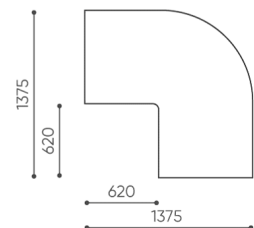

design:

**Webová stránka
produktu**

[Odkaz na webovou
stránku](#)

bejot:

rozm ry

LG 90

LG 90 1 IN

bejot:legvan

LG 90 1 OUT

LG 90 0

- A** wysokość siedziska: wymiar gabarytowy
- B** wysokość siedziska
- C** wysokość : wymiar gabarytowy
- D** wysokość oparcia
- F** szerokość gabarytowa
- G** szerokość siedziska
- H** szerokość oparcia
- K** wysokość od podłogi do podłokietnika
- M** głębokość gabarytowa
- N** głębokość siedziska

Wymiary mają charakter orientacyjny i mogą się różnić w zależności od wybranej konfiguracji produktu. Zawsze spełnione są wymogi normy.

materi ly dostupn pro sb rku

1 cenov skupina	Dluhopisy, Fenno, Keimo, log, Sawana
Cenov skupina 2	Alja ka, Alpa, Charles, Charles - Studio Design, Cura, Pastel, Roccia, Valencia
Cenov skupina 3	Ally, Ally-Studio Design, Alpa-Studio Design, Blazer, Cura-Studio Design, Cyber SD, Easy , Oceanic, Silvertex , Silvertex - Designov studio, Synergie, Synergie - Designov studio, Valencia - Designov studio
Cenov skupina 4	Oceanic-Studio Design, Remix - Designov studio
Cenov skupina 5	Steelcut Trio 3 - Studio Design
K e	K e
Kov	Kov - pr kov lakovan