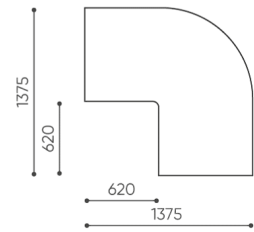

design:

**Webová stránka
produktu**

[Odkaz na webovou
stránku](#)

bejot:

rozm ry

LG 90

LG 90 1 IN

bejot:legvan

LG 90 1 OUT

LG 90 0

- A** wysokość siedziska: wymiar gabarytowy
- B** wysokość siedziska
- C** wysokość : wymiar gabarytowy
- D** wysokość oparcia
- F** szerokość gabarytowa
- G** szerokość siedziska
- H** szerokość oparcia
- K** wysokość od podłogi do podłokietnika
- M** głębokość gabarytowa
- N** głębokość siedziska

Wymiary mają charakter orientacyjny i mogą się różnić w zależności od wybranej konfiguracji produktu. Zawsze spełnione są wymogi normy.

materi ly dostupn pro sb rku

1 cenov skupina	Dluhopisy, Fenno, Keimo, log, Sawana
Cenov skupina 2	Alja ka, Alpa, Charles, Charles - Studio Design, Cura, Pastel, Roccia, Valencia
Cenov skupina 3	Ally, Ally-Studio Design, Alpa-Studio Design, Blazer, Cura-Studio Design, Cyber SD, Easy , Oceanic, Silvertex , Silvertex - Designov studio, Synergie, Synergie - Designov studio, Valencia - Designov studio
Cenov skupina 4	Oceanic-Studio Design, Remix - Designov studio
Cenov skupina 5	Steelcut Trio 3 - Studio Design
K e	K e
Kov	Kov - pr kov lakovan