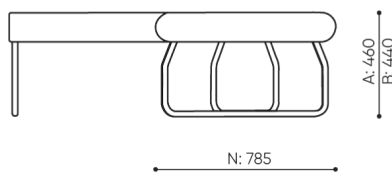

design:

**Webová stránka
produktu**

[Odkaz na webovou
stránku](#)

bejot:

rozm ry

LG 90

LG 90 1 IN

bejot:legvan

LG 90 1 OUT

LG 90 0

- A** wysokość siedziska: wymiar gabarytowy
- B** wysokość siedziska
- C** wysokość : wymiar gabarytowy
- D** wysokość oparcia
- F** szerokość gabarytowa
- G** szerokość siedziska
- H** szerokość oparcia
- K** wysokość od podłogi do podłokietnika
- M** głębokość gabarytowa
- N** głębokość siedziska

Wymiary mają charakter orientacyjny i mogą się różnić w zależności od wybranej konfiguracji produktu. Zawsze spełnione są wymogi normy.

materi ly dostupn pro sb rku

1 cenov skupina	Dluhopisy, Fenno, Keimo, log, Sawana
Cenov skupina 2	Alja ka, Alpa, Charles, Charles - Studio Design, Cura, Pastel, Roccia, Valencia
Cenov skupina 3	Ally, Ally-Studio Design, Alpa-Studio Design, Blazer, Cura-Studio Design, Cyber SD, Easy , Oceanic, Silvertex , Silvertex - Designov studio, Synergie, Synergie - Designov studio, Valencia - Designov studio
Cenov skupina 4	Oceanic-Studio Design, Remix - Designov studio
Cenov skupina 5	Steelcut Trio 3 - Studio Design
K e	K e
Kov	Kov - pr kov lakovan