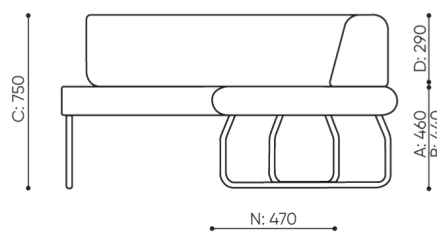

design:

**Webová stránka
produktu**

[Odkaz na webovou
stránku](#)

bejot:

rozm ry

LG 90

LG 90 1 IN

bejot:legvan

LG 90 1 OUT

LG 90 0

- A** wysokość siedziska: wymiar gabarytowy
- B** wysokość siedziska
- C** wysokość : wymiar gabarytowy
- D** wysokość oparcia
- F** szerokość gabarytowa
- G** szerokość siedziska
- H** szerokość oparcia
- K** wysokość od podłogi do podłokietnika
- M** głębokość gabarytowa
- N** głębokość siedziska

Wymiary mają charakter orientacyjny i mogą się różnić w zależności od wybranej konfiguracji produktu. Zawsze spełnione są wymogi normy.

materi ly dostupn pro sb rku

1 cenov skupina	Dluhopisy, Fenno, Keimo, log, Sawana
Cenov skupina 2	Alja ka, Alpa, Charles, Charles - Studio Design, Cura, Pastel, Roccia, Valencia
Cenov skupina 3	Ally, Ally-Studio Design, Alpa-Studio Design, Blazer, Cura-Studio Design, Cyber SD, Easy , Oceanic, Silvertex , Silvertex - Designov studio, Synergie, Synergie - Designov studio, Valencia - Designov studio
Cenov skupina 4	Oceanic-Studio Design, Remix - Designov studio
Cenov skupina 5	Steelcut Trio 3 - Studio Design
K e	K e
Kov	Kov - pr kov lakovan