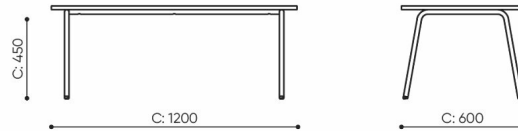

linje

LE TB 140

: produktov list

design:
Kasper Mose

Webov stránky
produktu
[Odkaz na webov
stránky](#)

bejot:

rozmiary

LE TB 140

LE TB 60

LE TB 120

- A wysokość siedziska: wymiar gabarytowy
- B wysokość siedziska
- C wysokość : wymiar gabarytowy
- D wysokość oparcia
- F szerokość gabarytowa
- G szerokość siedziska
- H szerokość oparcia
- K wysokość od podłogi do podłokietnika
- M głębokość gabarytowa
- N głębokość siedziska

Wymiary mają charakter orientacyjny i mogą się różnić w zależności od wybranej konfiguracji produktu. Zawsze spełnione są wymogi normy.

materi ly dostupn pro sb rku

Vrcholy

Laminovan deska

Kov

Kov - pr kov lakovan