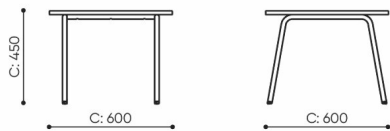

linje

LE TB 140

: produktov list

design:
Kasper Mose

Webov stránky
produktu
[Odkaz na webov
stránky](#)

bejot:

rozmiary

LE TB 140

LE TB 60

LE TB 120

- A wysokość siedziska: wymiar gabarytowy
- B wysokość siedziska
- C wysokość : wymiar gabarytowy
- D wysokość oparcia
- F szerokość gabarytowa
- G szerokość siedziska
- H szerokość oparcia
- K wysokość od podłogi do podłokietnika
- M głębokość gabarytowa
- N głębokość siedziska

Wymiary mają charakter orientacyjny i mogą się różnić w zależności od wybranej konfiguracji produktu. Zawsze spełnione są wymogi normy.

materi ly dostupn pro sb rku

Vrcholy

Laminovan deska

Kov

Kov - pr kov lakovan