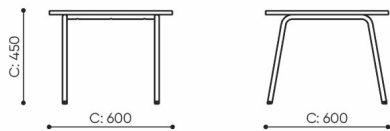

linje

LE TB 60

: produktov list

design:
Kasper Mose

Webov stránky
produktu
[Odkaz na webov
stránky](#)

bejot:

rozmiary

LE TB 60

LE TB 60

LE TB 120

- A wysokość siedziska: wymiar gabarytowy
- B wysokość siedziska
- C wysokość : wymiar gabarytowy
- D wysokość oparcia
- F szerokość gabarytowa
- G szerokość siedziska
- H szerokość oparcia
- K wysokość od podłogi do podłokietnika
- M głębokość gabarytowa
- N głębokość siedziska

Wymiary mają charakter orientacyjny i mogą się różnić w zależności od wybranej konfiguracji produktu. Zawsze spełnione są wymagania normy.

materi ly dostupn pro sb rku

Vrcholy

Laminovan deska

Kov

Kov - pr kov lakovan