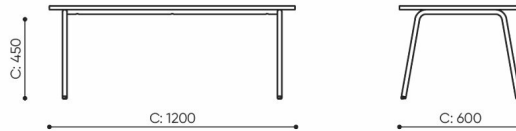

linje

LE TB 60

: produktov list

design:
Kasper Mose

Webov stránky
produktu
[Odkaz na webov
stránky](#)

bejot:

rozmiary

LE TB 60

LE TB 60

LE TB 120

- A wysokość siedziska: wymiar gabarytowy
- B wysokość siedziska
- C wysokość : wymiar gabarytowy
- D wysokość oparcia
- F szerokość gabarytowa
- G szerokość siedziska
- H szerokość oparcia
- K wysokość od podłogi do podłokietnika
- M głębokość gabarytowa
- N głębokość siedziska

Wymiary mają charakter orientacyjny i mogą się różnić w zależności od wybranej konfiguracji produktu. Zawsze spełnione są wymagania normy.

materi ly dostupn pro sb rku

Vrcholy

Laminovan deska

Kov

Kov - pr kov lakovan