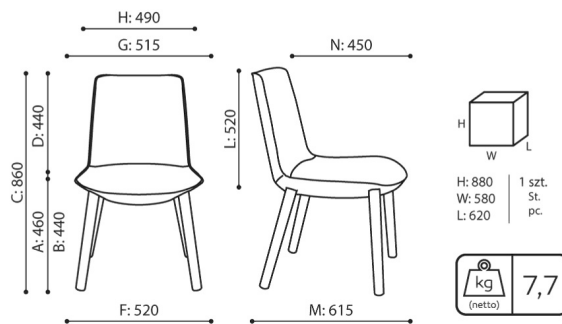

design:
Włodzimierz Orsztynowicz

**Webov str nky
produktu**
[Odkaz na webov
str nky](#)

bejot:

rozmiary

LM W 741

LM W 741

- A wysokość siedziska: wymiar gabarytowy
- B wysokość siedziska: pomiar zgodny z normą PN EN 1335-1
- C wysokość fotela
- D wysokość oparcia
- F szerokość gabarytowa fotela/ krzyżaka
- G szerokość siedziska
- H szerokość oparcia
- I szerokość między podłokietnikami
- K wysokość od podłogi do podłokietnika
- L długość oparcia
- M głębokość gabarytowa fotela
- N głębokość siedziska

Wymiary mają charakter orientacyjny i mogą się różnić w zależności od wybranej konfiguracji produktu. Zawsze spełnione są wymagania normy.

materi ly dostupn pro sb rku

1 cenov skupina	Dluhopisy, Fenno, Keimo, log, Sawana
Cenov skupina 2	Alja ka, Alpa, Charles, Charles - Studio Design, Cura, Era - Designov studio, Pastel, Roccia, Valencia
Cenov skupina 3	Ally, Ally-Studio Design, Alpa-Studio Design, Blazer, Cura-Studio Design, Cyber SD, Easy , Oceanic, Silvertex , Silvertex - Designov studio, Synergie, Synergie - Designov studio, Valencia - Designov studio
Cenov skupina 4	Oceanic-Studio Design, Remix - Designov studio
Cenov skupina 5	Steelcut Trio 3 - Studio Design
K e	K e
D evo	Dubov masiv
Kov	Kov - pr kov lakovan