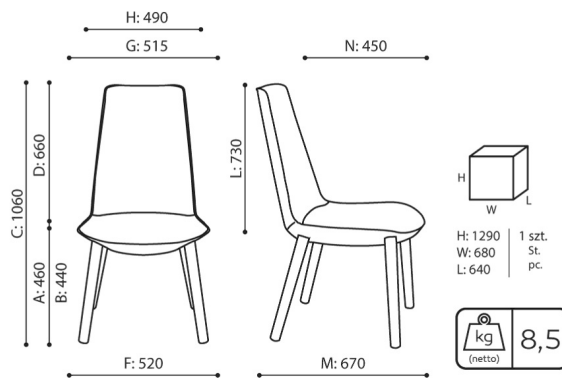

# rozmiary

### LM W 742

- A** wysokość siedziska: wymiar gabarytowy
- B** wysokość siedziska: pomiar zgodny z normą PN EN 1335-1
- C** wysokość fotela
- D** wysokość oparcia
- F** szerokość gabarytowa fotela/ krzyżaka
- G** szerokość siedziska
- H** szerokość oparcia
- I** szerokość między podłokietnikami
- K** wysokość od podłogi do podłokietnika
- L** długość oparcia
- M** głębokość gabarytowa fotela
- N** głębokość siedziska

Wymiary mają charakter orientacyjny i mogą się różnić w zależności od wybranej konfiguracji produktu. Zawsze spełnione są wymagania normy.