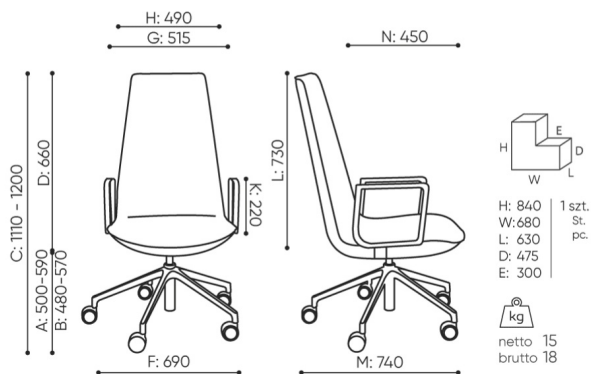

design:

Włodzimierz Orsztynowicz

Webov str nky

produktu

[Odkaz na webov
str nky](#)

bejot:

rozmiary

LM 5R2

LM 5R2

LM 5R2 + P23P

bejot:lumi

B wysokość siedziska: pomiar zgodny z norma PN EN 1335-1

C regulacja wysokości fotela

D regulacja wysokości oparcia

F szerokość gabarytowa fotela/ krzyżaka

G szerokość siedziska

H szerokość oparcia

K regulacja wysokości podłokietników

L długość oparcia

M głębokość gabarytowa fotela

N regulacja głębokości siedziska / długość siedziska

Wymiary i wagi mają charakter orientacyjny i mogą się różnić o 5%. Dane podane są do podstawowych konfiguracji produktów. Zawsze spełnione są wymogi normy.