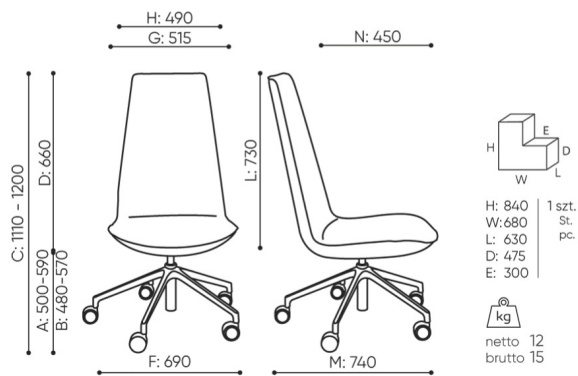

design:

Włodzimierz Orsztynowicz

Webov str nky

produktu

[Odkaz na webov
str nky](#)

bejot:

rozmiary

LM 5R2

LM 5R2

LM 5R2 + P23P

bejot:lumi

B wysokość siedziska: pomiar zgodny z norma PN EN 1335-1

C regulacja wysokości fotela

D regulacja wysokości oparcia

F szerokość gabarytowa fotela/ krzyżaka

G szerokość siedziska

H szerokość oparcia

K regulacja wysokości podłokietników

L długość oparcia

M głębokość gabarytowa fotela

N regulacja głębokości siedziska / długość siedziska

Wymiary i wagi mają charakter orientacyjny i mogą się różnić o 5%. Dane podane są do podstawowych konfiguracji produktów. Zawsze spełnione są wymogi normy.