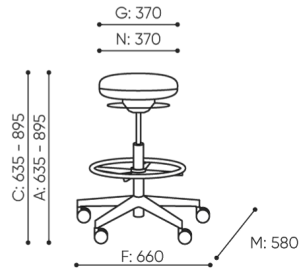

be:z kladn nab dka

LUP 10R

: produktov list

Produkty sta en z nab dky s prodlou enou dodac lh tou.
K dispozici pouze do vyprod n z sob.

design:

**Webov str nky
produktu**
[Odkaz na webov
str nky](#)

bejot:

rozm ry

LUP 10R

LUP 10R

bejot:bez kladn nab dka

Rozm ry jsou pouze informativn a mohou se li it v z vislosti na zvolen konfiguraci produktu. Po adavky normy jsou v dy spln ny.

materi ly dostupn pro sb rku

1 cenov skupina	Dluhopisy, Fenno, Keimo, log, Sawana
Cenov skupina 2	Alja ka, Alpa, Charles, Charles - Studio Design, Cura, Era - Designov studio, Pastel, Roccia
Cenov skupina 3	Ally, Ally-Studio Design, Alpa-Studio Design, Blazer, Cura-Studio Design, Easy , Oceanic, Rytmus, Silvertex , Silvertex - Designov studio, Synergie, Synergie - Designov studio
Cenov skupina 4	Oceanic-Studio Design, Remix - Designov studio
Cenov skupina 5	Steelcut Trio 3 - Studio Design
K e	K e
Kov	Kov - pr kov lakovan , Kovov jednotka ALU