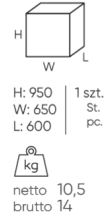

be:z kladn nab dka

LUP 10R

: produktov list

Produkty sta en z nab dky s prodlou enou dodac lh tou.
K dispozici pouze do vyprod n z sob.

design:

**Webov str nky
produktu**
[Odkaz na webov
str nky](#)

bejot:

rozm ry

LUP 10R

LUP 10R

bejot:bez kladn nab dka

Rozm ry jsou pouze informativn a mohou se li it v z vislosti na zvolen konfiguraci produktu. Po adavky normy jsou v dy spln ny.

materi ly dostupn pro sb rku

1 cenov skupina	Dluhopisy, Fenno, Keimo, log, Sawana
Cenov skupina 2	Alja ka, Alpa, Charles, Charles - Studio Design, Cura, Era - Designov studio, Pastel, Roccia
Cenov skupina 3	Ally, Ally-Studio Design, Alpa-Studio Design, Blazer, Cura-Studio Design, Easy , Oceanic, Rytmus, Silvertex , Silvertex - Designov studio, Synergie, Synergie - Designov studio
Cenov skupina 4	Oceanic-Studio Design, Remix - Designov studio
Cenov skupina 5	Steelcut Trio 3 - Studio Design
K e	K e
Kov	Kov - pr kov lakovan , Kovov jednotka ALU