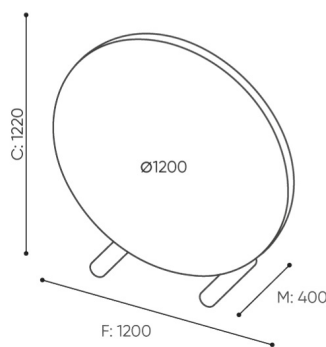

design:
Weronika Politowicz

Webová stránka produktu
[Odkaz na webovú stránku](#)

bejot:

rozmiary

NB SC 12 / 16

NB SC 16

H: 1630
W: 1610
L: 400

1 szt.
St.
pc.

netto 47
brutto 52

NB SC 12

H: 1230
W: 1210
L: 400

1 szt.
St.
pc.

netto 31
brutto 35

- A wysokość siedziska: wymiar gabarytowy
- B wysokość siedziska
- C wysokość : wymiar gabarytowy
- D wysokość oparcia
- F szerokość gabarytowa
- G szerokość siedziska
- H szerokość oparcia
- K wysokość od podłogi do podłokietnika
- M głębokość gabarytowa
- N głębokość siedziska