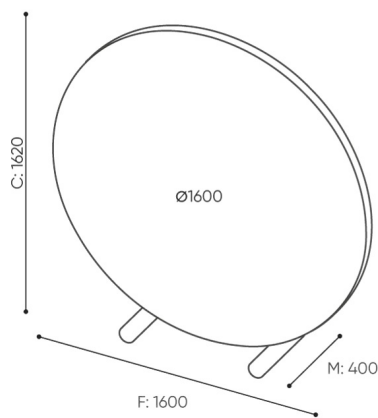

design:
Weronika Politowicz

Webová stránka produktu
[Odkaz na webovú stránku](#)

bejot:

rozmiary

NB SC 12 / 16

NB SC 16

H: 1630
W: 1610
L: 400

1 szt.
St.
pc.

netto 47
brutto 52

NB SC 12

H: 1230
W: 1210
L: 400

1 szt.
St.
pc.

netto 31
brutto 35

- A wysokość siedziska: wymiar gabarytowy
- B wysokość siedziska
- C wysokość : wymiar gabarytowy
- D wysokość oparcia
- F szerokość gabarytowa
- G szerokość siedziska
- H szerokość oparcia
- K wysokość od podłogi do podłokietnika
- M głębokość gabarytowa
- N głębokość siedziska

Wymiary mają charakter orientacyjny i mogą się różnić w zależności od wybranej konfiguracji produktu. Zawsze spełnione są wymogi normy.

materi ly dostupn pro sb rku

1 cenov skupina	Fenno, log
Cenov skupina 2	Alja ka, Alpa, Charles, Charles - Studio Design, Cura, Roccia
Cenov skupina 3	Ally, Ally-Studio Design, Alpa-Studio Design, Blazer, Cura-Studio Design, Cyber SD, Synergie, Synergie - Designov studio
Cenov skupina 4	Remix - Designov studio
Cenov skupina 5	Steelcut Trio 3 - Studio Design
D evo	Dubov masiv - bezbarv lak
Kov	Kov - pr kov lakovan