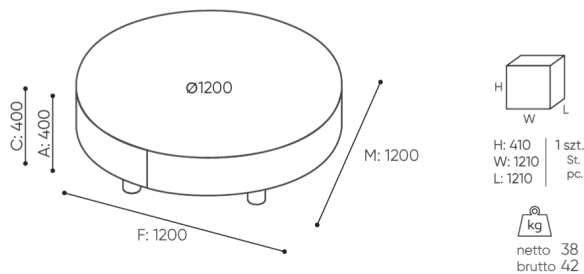

# rozmiar

NB P12

NB P12

- A wysokość siedziska: wymiar gabarytowy
- B wysokość siedziska
- C wysokość : wymiar gabarytowy
- D wysokość oparcia
- F szerokość gabarytowa
- G szerokość siedziska
- H szerokość oparcia
- K wysokość od podłogi do podłokietnika
- M głębokość gabarytowa
- N głębokość siedziska

Wymiary mają charakter orientacyjny i mogą się różnić w zależności od wybranej konfiguracji produktu. Zawsze spełnione są wymogi normy.