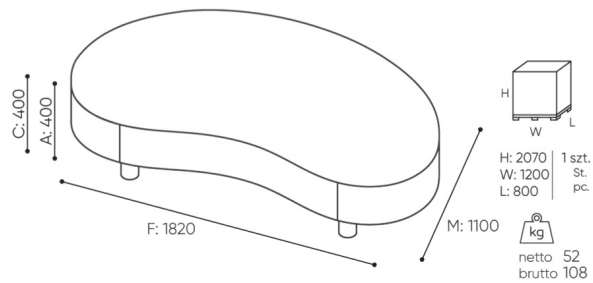

design:
Weronika Politowicz

Webová stránka produktu
[Odkaz na webovú stránku](#)

bejot:

rozmiar

NB P18

NB P18

- A wysokość siedziska: wymiar gabarytowy
- B wysokość siedziska
- C wysokość : wymiar gabarytowy
- D wysokość oparcia
- F szerokość gabarytowa
- G szerokość siedziska
- H szerokość oparcia
- K wysokość od podłogi do podłokietnika
- M głębokość gabarytowa
- N głębokość siedziska

Wymiary mają charakter orientacyjny i mogą się różnić w zależności od wybranej konfiguracji produktu. Zawsze spełnione są wymagania normy.

materi ly dostupn pro sb rku

1 cenov skupina	Fenno, Keimo, log
Cenov skupina 2	Alja ka, Alpa, Charles, Charles - Studio Design, Cura, Roccia, Valencia
Cenov skupina 3	Ally, Ally-Studio Design, Alpa-Studio Design, Blazer, Cura-Studio Design, Cyber SD, Silvertex , Silvertex - Designov studio, Synergie, Synergie - Designov studio, Valencia - Designov studio
Cenov skupina 4	Remix - Designov studio
Cenov skupina 5	Steelcut Trio 3 - Studio Design
Vrcholy	Laminovan deska, Dubov pekli ka
D evo	Dubov masiv, Dubov masiv - bezbarv lak
Kov	Kov - pr kov lakovan