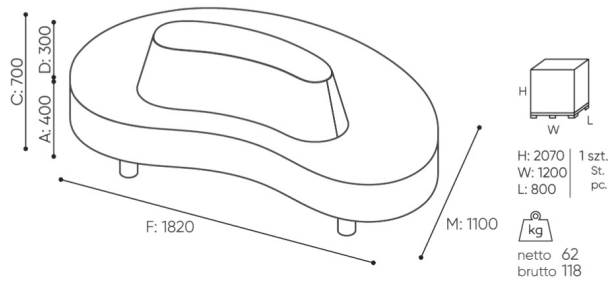

design:
Weronika Politowicz

Webová stránka produktu
[Odkaz na webovú stránku](#)

bejot:

rozmiary

NB PO18

NB PO18 IN

NB PO18 OUT

bejot:nubi

- A wysokość siedziska; wymiar gabarytowy
- B wysokość siedziska
- C wysokość : wymiar gabarytowy
- D wysokość oparcia
- F szerokość gabarytowa
- G szerokość siedziska
- H szerokość oparcia
- K wysokość od podłogi do podłokietnika
- M głębokość gabarytowa
- N głębokość siedziska