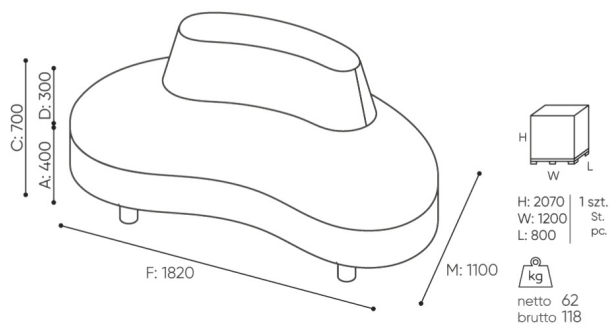

design:
Weronika Politowicz

Webová stránka produktu
[Odkaz na webovú stránku](#)

bejot:

rozmiary

NB PO18

NB PO18 IN

NB PO18 OUT

bejot:nubi

- A wysokość siedziska; wymiar gabarytowy
- B wysokość siedziska
- C wysokość : wymiar gabarytowy
- D wysokość oparcia
- F szerokość gabarytowa
- G szerokość siedziska
- H szerokość oparcia
- K wysokość od podłogi do podłokietnika
- M głębokość gabarytowa
- N głębokość siedziska