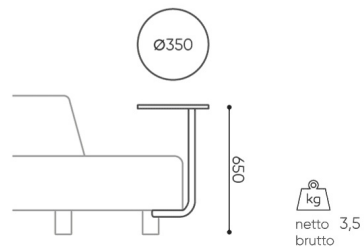

design:
Weronika Politowicz

Webová stránka produktu
[Odkaz na webovú stránku](#)

bejot:

rozmiar

NB PO23

NB PO23

NB T

- A wysokość siedziska: wymiar gabarytowy
- B wysokość siedziska
- C wysokość : wymiar gabarytowy
- D wysokość oparcia
- F szerokość gabarytowa
- G szerokość siedziska
- H szerokość oparcia
- K wysokość od podłogi do podłokietnika
- M głębokość gabarytowa
- N głębokość siedziska

Wymiary mają charakter orientacyjny i mogą się różnić w zależności od wybranej konfiguracji produktu. Zawsze spełnione są wymagania normy.

materi ly dostupn pro sb rku

1 cenov skupina	Fenno, Keimo, log
Cenov skupina 2	Alja ka, Alpa, Charles, Charles - Studio Design, Cura, Roccia, Valencia
Cenov skupina 3	Ally, Ally-Studio Design, Alpa-Studio Design, Blazer, Cura-Studio Design, Cyber SD, Silvertex , Silvertex - Designov studio, Synergie, Synergie - Designov studio, Valencia - Designov studio
Cenov skupina 4	Remix - Designov studio
Cenov skupina 5	Steelcut Trio 3 - Studio Design
Vrcholy	Laminovan deska, Dubov pekli ka
D evo	Dubov masiv, Dubov masiv - bezbarv lak
Kov	Kov - pr kov lakovan