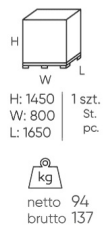

design:
Weronika Politowicz

Webová stránka produktu
[Odkaz na webovú stránku](#)

bejot:

rozmiar

NB PO23

NB PO23

NB T

- A wysokość siedziska: wymiar gabarytowy
- B wysokość siedziska
- C wysokość : wymiar gabarytowy
- D wysokość oparcia
- F szerokość gabarytowa
- G szerokość siedziska
- H szerokość oparcia
- K wysokość od podłogi do podłokietnika
- M głębokość gabarytowa
- N głębokość siedziska

Wymiary mają charakter orientacyjny i mogą się różnić w zależności od wybranej konfiguracji produktu. Zawsze spełnione są wymagania normy.

materi ly dostupn pro sb rku

1 cenov skupina	Fenno, Keimo, log
Cenov skupina 2	Alja ka, Alpa, Charles, Charles - Studio Design, Cura, Roccia, Valencia
Cenov skupina 3	Ally, Ally-Studio Design, Alpa-Studio Design, Blazer, Cura-Studio Design, Cyber SD, Silvertex , Silvertex - Designov studio, Synergie, Synergie - Designov studio, Valencia - Designov studio
Cenov skupina 4	Remix - Designov studio
Cenov skupina 5	Steelcut Trio 3 - Studio Design
Vrcholy	Laminovan deska, Dubov pekli ka
D evo	Dubov masiv, Dubov masiv - bezbarv lak
Kov	Kov - pr kov lakovan