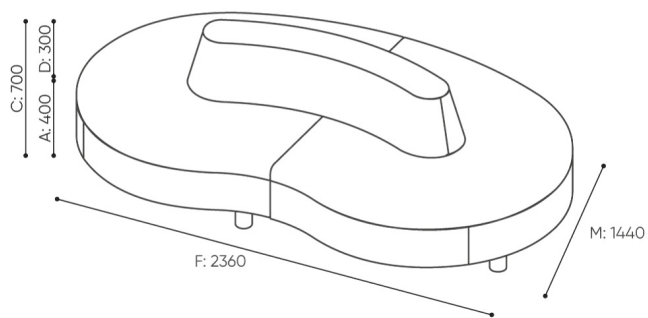

design:
Weronika Politowicz

Webová stránka produktu
[Odkaz na webovú stránku](#)

bejot:

rozmiar

NB PO23

NB PO23

NB T

- A wysokość siedziska: wymiar gabarytowy
- B wysokość siedziska
- C wysokość : wymiar gabarytowy
- D wysokość oparcia
- F szerokość gabarytowa
- G szerokość siedziska
- H szerokość oparcia
- K wysokość od podłogi do podłokietnika
- M głębokość gabarytowa
- N głębokość siedziska

Wymiary mają charakter orientacyjny i mogą się różnić w zależności od wybranej konfiguracji produktu. Zawsze spełnione są wymagania normy.

materi ly dostupn pro sb rku

1 cenov skupina	Fenno, Keimo, log
Cenov skupina 2	Alja ka, Alpa, Charles, Charles - Studio Design, Cura, Roccia, Valencia
Cenov skupina 3	Ally, Ally-Studio Design, Alpa-Studio Design, Blazer, Cura-Studio Design, Cyber SD, Silvertex , Silvertex - Designov studio, Synergie, Synergie - Designov studio, Valencia - Designov studio
Cenov skupina 4	Remix - Designov studio
Cenov skupina 5	Steelcut Trio 3 - Studio Design
Vrcholy	Laminovan deska, Dubov pekli ka
D evo	Dubov masiv, Dubov masiv - bezbarv lak
Kov	Kov - pr kov lakovan