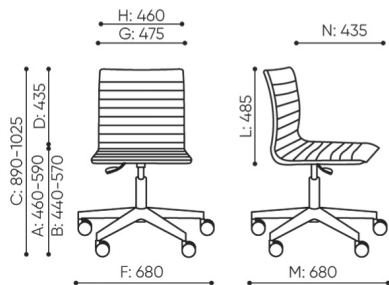

Kolekce je již řadu let nejprodávanější v naší nabídce.

design:
Włodzimierz Orsztynowicz

**Webová stránka
produktu**
[Odkaz na webovou
stránku](#)

bejot:

rozmiar

OT 3DH 102

OT 3DH 102 (A, 18)

kg
netto 9,5
brutto 12,5

OT 3DH 102 (A, 18, P24)

kg
netto 12
brutto 15,5

- A wysokość siedziska: wymiar gabarytowy
- B wysokość siedziska: pomiar zgodny z norma PN EN 1335-1
- C wysokość fotela
- D wysokość oparcia
- F szerokość gabarytowa fotela/ krzyżaka
- G szerokość siedziska
- H szerokość oparcia
- I szerokość między podłokietnikami
- K wysokość od podłogi do podłokietnika
- L długość oparcia
- M głębokość gabarytowa fotela
- N głębokość siedziska

Wymiary mają charakter orientacyjny i mogą się różnić w zależności od wybranej konfiguracji produktu. Zawsze spełnione są wymagania normy.

materi ly dostupn pro sb rku

1 cenov skupina	Dluhopisy, Fenno, Keimo, log, Sawana
Cenov skupina 2	Alja ka, Alpa, Charles, Charles - Studio Design, Cura, Era - Designov studio, Roccia, Valencia
Cenov skupina 3	Ally, Ally-Studio Design, Blazer, Cura-Studio Design, Cyber SD, Easy , Oceanic, Silvertex , Silvertex - Designov studio, Synergie, Synergie - Designov studio, Valencia - Designov studio
Cenov skupina 4	Oceanic-Studio Design, Remix - Designov studio
K e	K e
Kov	Kov - pr kov lakovan , Kovov jednotka ALU
Ozdobn steh	Ozdobn steh