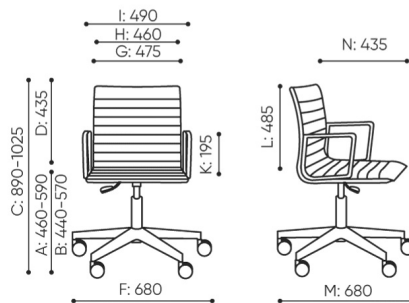

Kolekce je již řadu let nejprodávanější v naší nabídce.

design:
Włodzimierz Orsztynowicz

**Webová stránka
produktu**
[Odkaz na webovou
stránku](#)

bejot:

rozmiar

OT 3DH 102

OT 3DH 102 (A, 18)

kg
netto 9,5
brutto 12,5

OT 3DH 102 (A, 18, P24)

kg
netto 12
brutto 15,5

- A wysokość siedziska: wymiar gabarytowy
- B wysokość siedziska: pomiar zgodny z norma PN EN 1335-1
- C wysokość fotela
- D wysokość oparcia
- F szerokość gabarytowa fotela/ krzyżaka
- G szerokość siedziska
- H szerokość oparcia
- I szerokość między podłokietnikami
- K wysokość od podłogi do podłokietnika
- L długość oparcia
- M głębokość gabarytowa fotela
- N głębokość siedziska