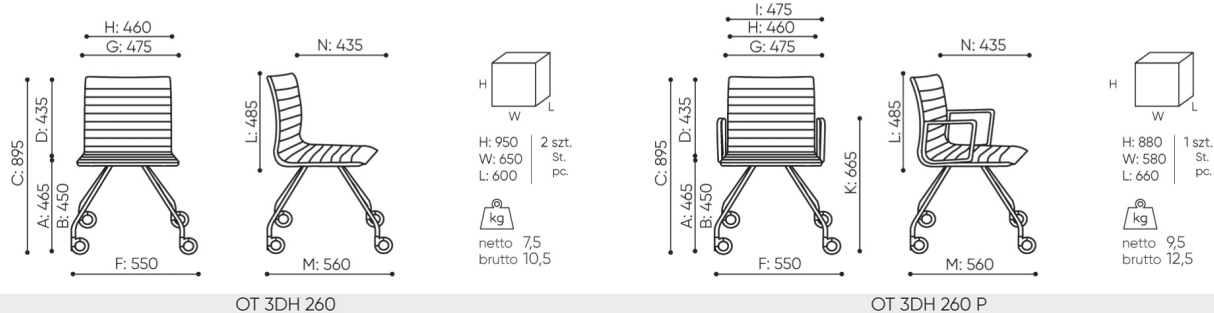

Kolekce je již řadu let nejprodávanější v naší nabídce.

design:

Włodzimierz Orsztynowicz

**Webová stránka
produktu**

[Odkaz na webovou
stránku](#)

bejot:

rozmiar

OT 3DH 260

- A wysokość siedziska: wymiar gabarytowy
- B wysokość siedziska: pomiar zgodny z norma PN EN 1335-1
- C wysokość fotela
- D wysokość oparcia
- F szerokość gabarytowa fotela/ krzyżaka
- G szerokość siedziska
- H szerokość oparcia
- I szerokość między podłokietnikami
- K wysokość od podłogi do podłokietnika
- L długość oparcia
- M głębokość gabarytowa fotela
- N głębokość siedziska

Wymiary mają charakter orientacyjny i mogą się różnić w zależności od wybranej konfiguracji produktu. Zawsze spełnione są wymagania normy.

materi ly dostupn pro sb rku

1 cenov skupina	Dluhopisy, Fenno, Keimo, log, Sawana
Cenov skupina 2	Alja ka, Alpa, Charles, Charles - Studio Design, Cura, Era - Designov studio, Roccia, Valencia
Cenov skupina 3	Ally, Ally-Studio Design, Blazer, Cura-Studio Design, Cyber SD, Easy , Oceanic, Silvertex , Silvertex - Designov studio, Synergie, Synergie - Designov studio, Valencia - Designov studio
Cenov skupina 4	Oceanic-Studio Design, Remix - Designov studio
K e	K e
Kov	Kov - pr kov lakovan , Kovov jednotka ALU
Ozdobn steh	Ozdobn steh