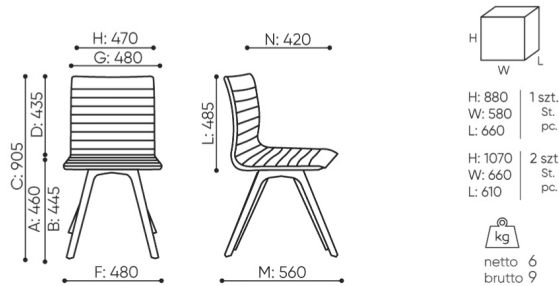

Kolekce je již řadu let nejprodávanější v naší nabídce.

design:
Włodzimierz Orsztynowicz

**Webová stránka
produktu**
[Odkaz na webov
stránky](#)

bejot:

rozmiar

OT W 3DH 715

OT W 3DH 715

- A wysokość siedziska: wymiar gabarytowy
- B wysokość siedziska: pomiar zgodny z norma PN EN 1335-1
- C wysokość fotela
- D wysokość oparcia
- F szerokość gabarytowa fotela/ krzyżaka
- G szerokość siedziska
- H szerokość oparcia
- I szerokość między podłokietnikami
- K wysokość od podłogi do podłokietnika
- L długość oparcia
- M głębokość gabarytowa fotela
- N głębokość siedziska

Wymiary mają charakter orientacyjny i mogą się różnić w zależności od wybranej konfiguracji produktu. Zawsze spełnione są wymagania normy.

materi ly dostupn pro sb rku

1 cenov skupina	Dluhopisy, Fenno, Keimo, log, Sawana
Cenov skupina 2	Alja ka, Alpa, Charles, Charles - Studio Design, Cura, Era - Designov studio, Roccia, Valencia
Cenov skupina 3	Ally, Ally-Studio Design, Blazer, Cura-Studio Design, Cyber SD, Easy , Oceanic, Silvertex , Silvertex - Designov studio, Synergie, Synergie - Designov studio, Valencia - Designov studio
Cenov skupina 4	Oceanic-Studio Design, Remix - Designov studio
K e	K e
Kov	Kov - pr kov lakovan , Kovov jednotka ALU
Ozdobn steh	Ozdobn steh