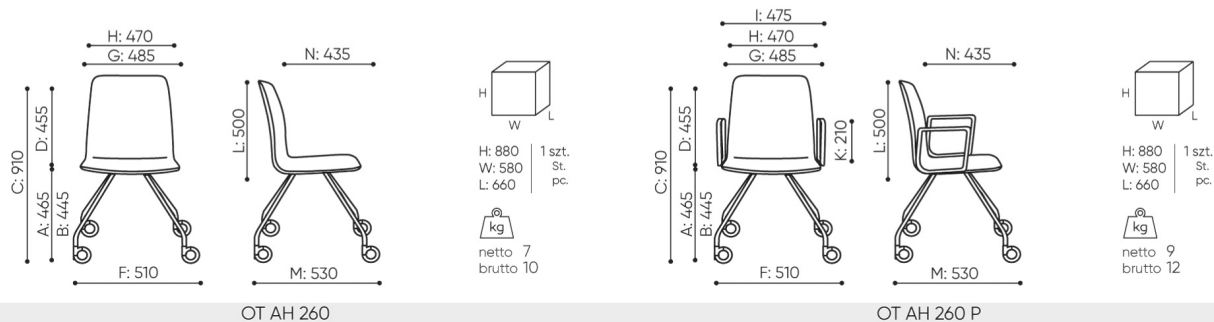

Kolekce je již řadu let nejprodávanější v naší nabídce.

design:
Włodzimierz Orsztynowicz

**Webov stránky
produktu**
[Odkaz na webov
stránky](#)

bejot:

rozmiary

OT AH 260

- A wysokość siedziska: wymiar gabarytowy
- B wysokość siedziska: pomiar zgodny z norma PN EN 1335-1
- C wysokość fotela
- D wysokość oparcia
- F szerokość gabarytowa fotela/ krzyżaka
- G szerokość siedziska
- H szerokość oparcia
- I szerokość między podłokietnikami
- K wysokość od podłogi do podłokietnika
- L długość oparcia
- M głębokość gabarytowa fotela
- N głębokość siedziska

Wymiary mają charakter orientacyjny i mogą się różnić w zależności od wybranej konfiguracji produktu. Zawsze spełnione są wymagania normy.

materi ly dostupn pro sb rku

1 cenov skupina	Dluhopisy, Fenno, Keimo, log, Sawana
Cenov skupina 2	Alja ka, Alpa, Charles, Charles - Studio Design, Cura, Era - Designov studio, Roccia, Valencia
Cenov skupina 3	Ally, Ally-Studio Design, Alpa-Studio Design, Blazer, Cura-Studio Design, Cyber SD, Easy , Oceanic, Silvertex , Silvertex - Designov studio, Synergie, Synergie - Designov studio, Valencia - Designov studio
Cenov skupina 4	Oceanic-Studio Design, Remix - Designov studio
Cenov skupina 5	Steelcut Trio 3 - Studio Design
K e	K e
Kov	Kov - pr kov lakovan