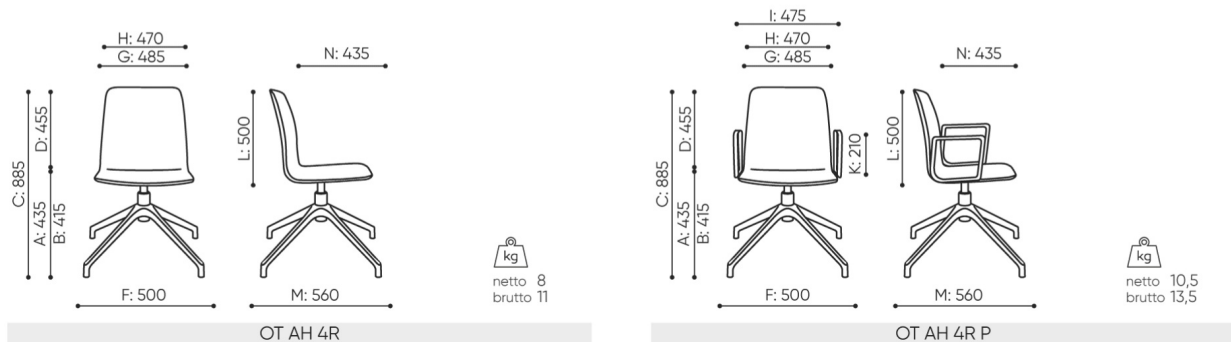

Kolekce je již řadu let nejprodávanější v naší nabídce.

design:
Włodzimierz Orsztynowicz

**Webov stránky
produktu**
[Odkaz na webov
stránky](#)

bejot:

rozmiary

OT AH 4R

- A** wysokość siedziska: wymiar gabarytowy
- B** wysokość siedziska: pomiar zgodny z norma PN EN 1335-1
- C** wysokość fotela
- D** wysokość oparcia
- F** szerokość gabarytowa fotela/ krzyżaka
- G** szerokość siedziska
- H** szerokość oparcia
- I** szerokość między podłokietnikami
- K** wysokość od podłogi do podłokietnika
- L** długość oparcia
- M** głębokość gabarytowa fotela
- N** głębokość siedziska

Wymiary mają charakter orientacyjny i mogą się różnić w zależności od wybranej konfiguracji produktu. Zawsze spełnione są wymagania normy.

materi ly dostupn pro sb rku

1 cenov skupina	Dluhopisy, Fenno, Keimo, log, Sawana
Cenov skupina 2	Alja ka, Alpa, Charles, Charles - Studio Design, Cura, Era - Designov studio, Roccia, Valencia
Cenov skupina 3	Ally, Ally-Studio Design, Alpa-Studio Design, Blazer, Cura-Studio Design, Cyber SD, Easy , Oceanic, Silvertex , Silvertex - Designov studio, Synergie, Synergie - Designov studio, Valencia - Designov studio
Cenov skupina 4	Oceanic-Studio Design, Remix - Designov studio
Cenov skupina 5	Steelcut Trio 3 - Studio Design
K e	K e
Kov	Kov - pr kov lakovan