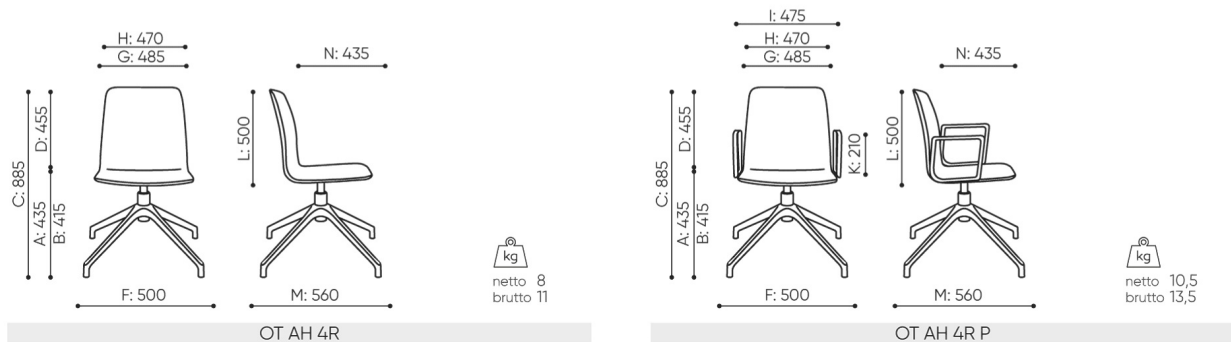

Kolekce je již řadu let nejprodávánější v naší nabídce.

design:
Włodzimierz Orsztynowicz

**Webová stránka
produktu**
[Odkaz na webovou
stránku](#)

bejot:

rozmiary

OT AH 4R

- A** wysokość siedziska: wymiar gabarytowy
- B** wysokość siedziska: pomiar zgodny z norma PN EN 1335-1
- C** wysokość fotela
- D** wysokość oparcia
- F** szerokość gabarytowa fotela/ krzyżaka
- G** szerokość siedziska
- H** szerokość oparcia
- I** szerokość między podłokietnikami
- K** wysokość od podłogi do podłokietnika
- L** długość oparcia
- M** głębokość gabarytowa fotela
- N** głębokość siedziska

Wymiary mają charakter orientacyjny i mogą się różnić w zależności od wybranej konfiguracji produktu. Zawsze spełnione są wymagania normy.

materi ly dostupn pro sb rku

1 cenov skupina	Dluhopisy, Fenno, Keimo, log, Sawana
Cenov skupina 2	Alja ka, Alpa, Charles, Charles - Studio Design, Cura, Era - Designov studio, Roccia, Valencia
Cenov skupina 3	Ally, Ally-Studio Design, Alpa-Studio Design, Blazer, Cura-Studio Design, Cyber SD, Easy , Oceanic, Silvertex , Silvertex - Designov studio, Synergie, Synergie - Designov studio, Valencia - Designov studio
Cenov skupina 4	Oceanic-Studio Design, Remix - Designov studio
Cenov skupina 5	Steelcut Trio 3 - Studio Design
K e	K e
Kov	Kov - pr kov lakovan