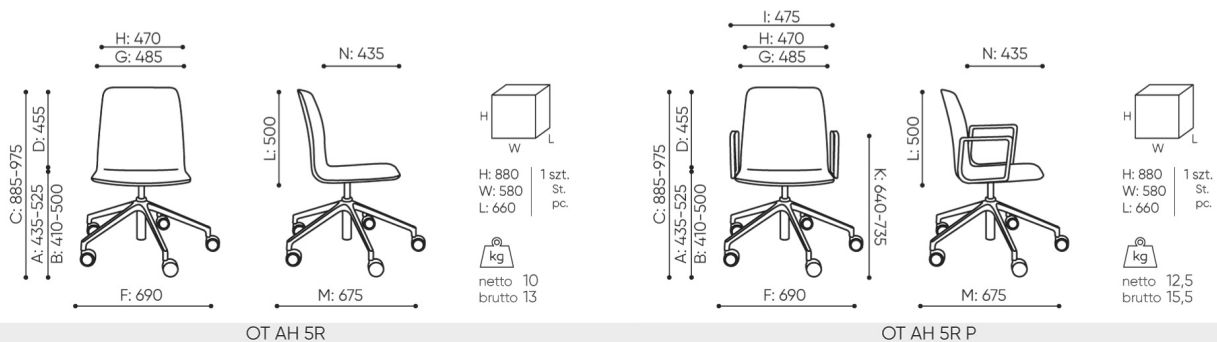

Kolekce je již řadu let nejprodávanější v naší nabídce.

design:
Włodzimierz Orsztynowicz

**Webová stránka
produktu**
[Odkaz na webovou
stránku](#)

bejot:

rozmiar

OT AH 5R

- A wysokość siedziska: wymiar gabarytowy
- B wysokość siedziska: pomiar zgodny z norma PN EN 1335-1
- C wysokość fotela
- D wysokość oparcia
- F szerokość gabarytowa fotela/ krzyżaka
- G szerokość siedziska
- H szerokość oparcia
- I szerokość między podłokietnikami
- K wysokość od podłogi do podłokietnika
- L długość oparcia
- M głębokość gabarytowa fotela
- N głębokość siedziska

Wymiary mają charakter orientacyjny i mogą się różnić w zależności od wybranej konfiguracji produktu. Zawsze spełnione są wymagania normy.

materi ly dostupn pro sb rku

1 cenov skupina	Dluhopisy, Fenno, Keimo, log, Sawana
Cenov skupina 2	Alja ka, Alpa, Charles, Charles - Studio Design, Cura, Era - Designov studio, Roccia, Valencia
Cenov skupina 3	Ally, Ally-Studio Design, Alpa-Studio Design, Blazer, Cura-Studio Design, Cyber SD, Easy , Oceanic, Silvertex , Silvertex - Designov studio, Synergie, Synergie - Designov studio, Valencia - Designov studio
Cenov skupina 4	Oceanic-Studio Design, Remix - Designov studio
Cenov skupina 5	Steelcut Trio 3 - Studio Design
K e	K e
Kov	Kov - pr kov lakovan