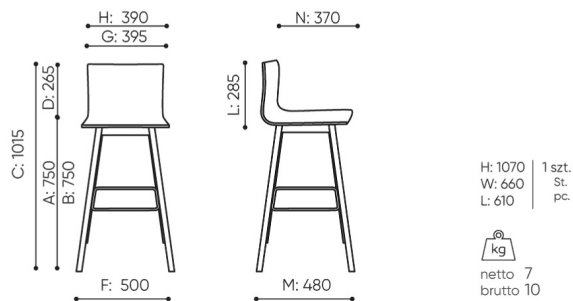

# rozmiar OTWH

OTWHIN

- A wysokość siedziska: wymiar gabarytowy
- B wysokość siedziska: pomiar zgodny z normą PN EN 1335-1
- C wysokość fotela
- D wysokość oparcia
- F szerokość gabarytowa fotela/ krzyżaka
- G szerokość siedziska
- H szerokość oparcia
- I szerokość między podłokietnikami
- K wysokość od podłogi do podłokietnika
- L długość oparcia
- M głębokość gabarytowa fotela
- N głębokość siedziska

Wymiary mają charakter orientacyjny i mogą się różnić w zależności od wybranej konfiguracji produktu. Zawsze spełnione są wymogi normy.