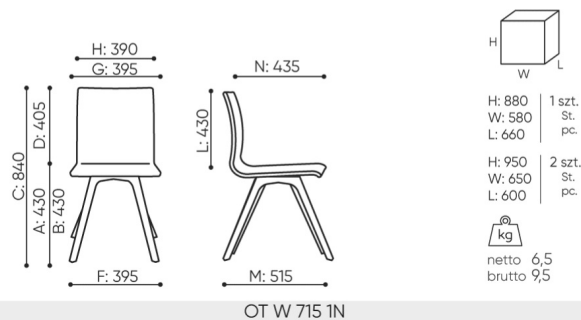

Kolekce je již řadu let nejprodávanější v naší nabídce.

design:
Włodzimierz Orsztynowicz

**Webová stránka
produktu**
[Odkaz na webovou
stránku](#)

bejot:

rozmiar

OT W 715

OT W 715 1N

- A** wysokość siedziska: wymiar gabarytowy
- B** wysokość siedziska: pomiar zgodny z norma PN EN 1335-1
- C** wysokość fotela
- D** wysokość oparcia
- F** szerokość gabarytowa fotela/ krzyżaka
- G** szerokość siedziska
- H** szerokość oparcia
- I** szerokość między podłokietnikami
- K** wysokość od podłogi do podłokietnika
- L** długość oparcia
- M** głębokość gabarytowa fotela
- N** głębokość siedziska

Wymiary mają charakter orientacyjny i mogą się różnić w zależności od wybranej konfiguracji produktu. Zawsze spełnione są wymogi normy.

materi ly dostupn pro sb rku

1 cenov skupina	Dluhopisy, Fenno, Keimo, log, Sawana
Cenov skupina 2	Alja ka, Alpa, Charles, Charles - Studio Design, Cura, Pastel, Roccia, Valencia
Cenov skupina 3	Ally, Ally-Studio Design, Alpa-Studio Design, Blazer, Cura-Studio Design, Cyber SD, Easy , Oceanic, Silvertex , Silvertex - Designov studio, Synergie, Synergie - Designov studio, Valencia - Designov studio
Cenov skupina 4	Oceanic-Studio Design, Remix - Designov studio
Cenov skupina 5	Steelcut Trio 3 - Studio Design
K e	K e
D evo	Dubov masiv
CPL	CPL
Kov	Kov - pr kov lakovan
Ozdobn steh	Ozdobn steh