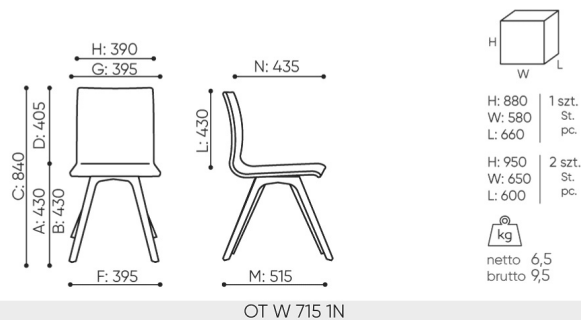

Kolekce je již řadu let nejprodávanější v naší nabídce.

design:
Włodzimierz Orsztynowicz

**Webová stránka
produktu**
[Odkaz na webovou
stránku](#)

bejot:

rozmiary

OT W 715

- A wysokość siedziska: wymiar gabarytowy
- B wysokość siedziska: pomiar zgodny z norma PN EN 1335-1
- C wysokość fotela
- D wysokość oparcia
- F szerokość gabarytowa fotela/ krzyżaka
- G szerokość siedziska
- H szerokość oparcia
- I szerokość między podłokietnikami
- K wysokość od podłogi do podłokietnika
- L długość oparcia
- M głębokość gabarytowa fotela
- N głębokość siedziska

Wymiary mają charakter orientacyjny i mogą się różnić w zależności od wybranej konfiguracji produktu. Zawsze spełnione są wymogi normy.

materi ly dostupn pro sb rku

1 cenov skupina	Dluhopisy, Fenno, Keimo, log, Sawana
Cenov skupina 2	Alja ka, Alpa, Charles, Charles - Studio Design, Cura, Pastel, Roccia, Valencia
Cenov skupina 3	Ally, Ally-Studio Design, Alpa-Studio Design, Blazer, Cura-Studio Design, Cyber SD, Easy , Oceanic, Silvertex , Silvertex - Designov studio, Synergie, Synergie - Designov studio, Valencia - Designov studio
Cenov skupina 4	Oceanic-Studio Design, Remix - Designov studio
Cenov skupina 5	Steelcut Trio 3 - Studio Design
K e	K e
D evo	Dubov masiv
CPL	CPL
Kov	Kov - pr kov lakovan
Ozdobn steh	Ozdobn steh