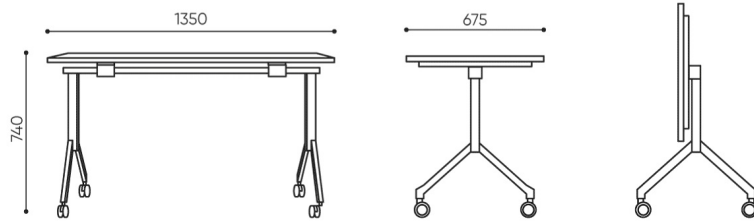

rozmiar

OT 2LY

H: 150 | 1 szt.
W: 1420 | St.
L: 730 | pc.

netto 33
brutto 38

OT 2LY

H wysokość: wymiar gabarytowy

W szerokość gabarytowa

L głębokość gabarytowa

Wymiary mają charakter orientacyjny i mogą się różnić w zależności od wybranej konfiguracji produktu. Zawsze spełnione są wymagania normy.