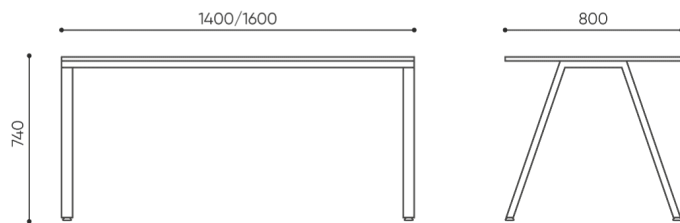

rozmiary

OT 4L A

OT 4L A

1400	1600	
H: 160	H: 160	1 szt.
W: 1500	W: 1600	St.
L: 820	L: 820	pc.

netto	28	31
brutto	34	35

H wysokość: wymiar gabarytowy

W szerokość gabarytowa

L głębokość gabarytowa

Wymiary mają charakter orientacyjny i mogą się różnić w zależności od wybranej konfiguracji produktu. Zawsze spełnione są wymagania normy.