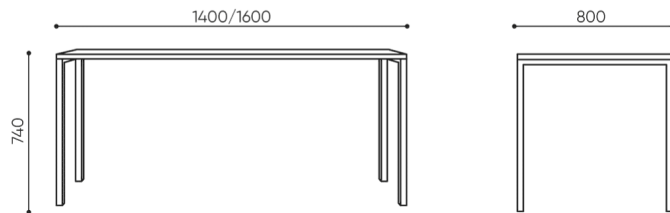

rozmiar

OT 4L

1400	1600	
H: 160	H: 160	1 szt.
W: 1500	W: 1600	St.
L: 820	L: 820	pc.

netto	30	33
brutto	35	38

OT 4L

- **H** wysokość: wymiar gabarytowy
- **W** szerokość gabarytowa
- **L** głębokość gabarytowa

Wymiary mają charakter orientacyjny i mogą się różnić w zależności od wybranej konfiguracji produktu. Zawsze spełnione są wymagania normy.