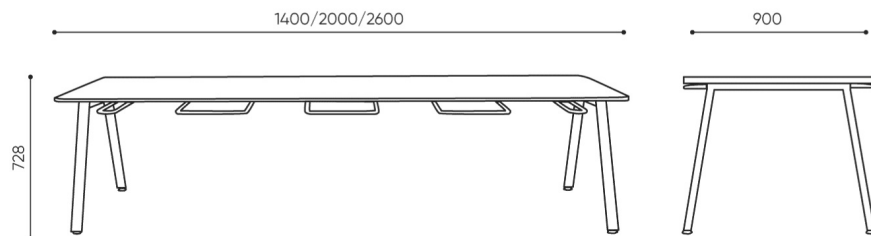

rozmiar

OT CD

OT CD 14/20/26

1400	2000	2600	
H: 120	H: 120	H: 120	1 szt. St. PC
W: 1500	W: 2100	W: 2700	
L: 920	L: 920	L: 920	

netto	38	50	60
brutto	42	54	65

- **H** wysokość: wymiar gabarytowy
- **W** szerokość gabarytowa
- **L** głębokość gabarytowa

Wymiary mają charakter orientacyjny i mogą się różnić w zależności od wybranej konfiguracji produktu. Zawsze spełnione są wymagania normy.