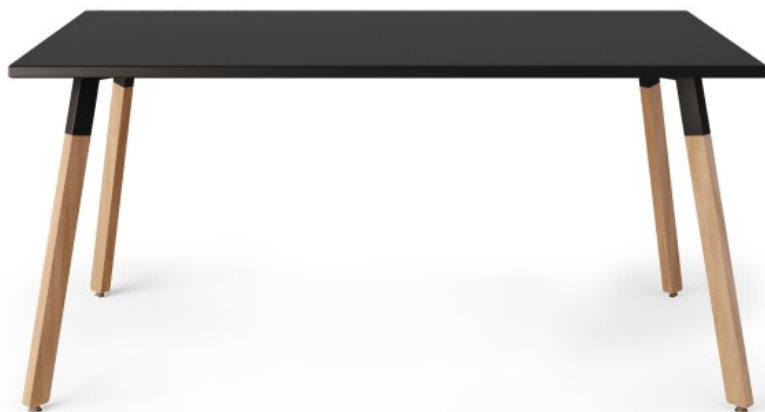

orte:tables

OTW 4AA

: produktov list

Díky rozmanitosti modelů je kolekce Tables:orte vhodná do mnoha interiérů. Stoly a psací stoly jsou určeny pro kanceláře, zasedací místnosti a pracovní. Mobilní skládací stoly jsou ideální pro prostory, které vyžadují častou reorganizaci. V jíměň funkční stoly Tables:orte_canteen, vybavené konstrukcí pro zavěšení jídel, jsou určeny zejména pro jídelny, kantýny a jídelny.

design:
Beata Wilk-Naskręć

**Webová stránka
produktu**
[Odkaz na webovou
stránku](#)

bejot:

rozmiary

OTW 4AA

OTW 4L AA

Wagi dla stolików z blatem z płyty laminowanej.
Weights for tables with laminated board top.
Gewichte für Tische mit Laminatplatte.
Poids pour les tables avec plateau en stratifié.