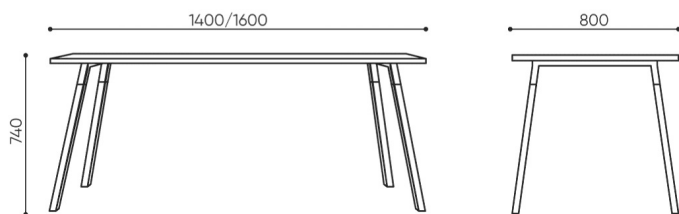

rozmiary

OTW 4AA

OTW 4L AA

1400	1600	
H: 300	H: 300	1 szt.
W: 870	W: 870	St.
L: 1460	L: 1660	Pc-

netto	25	29
brutto	39	34

- **H** wysokość: wymiar gabarytowy
- **W** szerokość gabarytowa
- **L** głębokość gabarytowa

Wymiary mają charakter orientacyjny i mogą się różnić w zależności od wybranej konfiguracji produktu. Zawsze spełnione są wymagania normy.