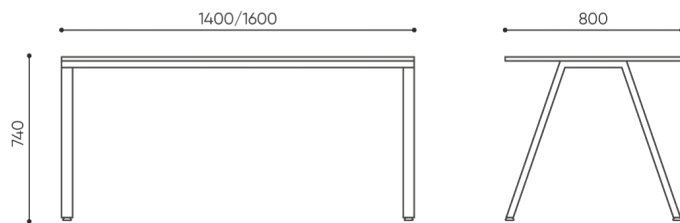

rozmiary

OTW 4L A

OT 4L A

1400	1600	
H: 160	H: 160	1 szt.
W: 1500	W: 1600	St.
L: 820	L: 820	pc.

netto	28	31
brutto	34	35

- **H** wysokość: wymiar gabarytowy
- **W** szerokość gabarytowa
- **L** głębokość gabarytowa

Wymiary mają charakter orientacyjny i mogą się różnić w zależności od wybranej konfiguracji produktu. Zawsze spełnione są wymagania normy.