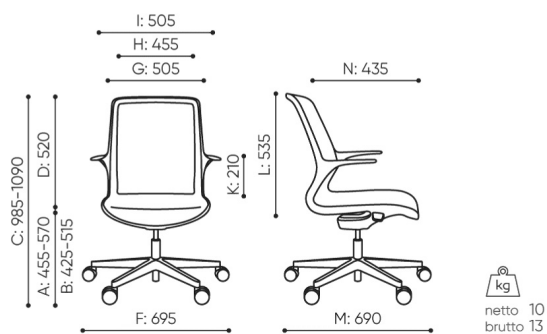

design:
Massimo Costaglia Design

**Webov str nky
produktu**
[Odkaz na webov
str nky](#)

bejot:

rozmiar

OV 1M2 black

OV 1M2 (OV, 18)

- | | | |
|---|--|---|
| B wysokość siedziska: pomiar zgodny z normą PN EN 1335-1 | F szerokość gabarytowa fotela/ krzyżaka | K regulacja wysokości podłokietników |
| C regulacja wysokości fotela | G szerokość siedziska | L długość oparcia |
| D regulacja wysokości oparcia | H szerokość oparcia | M głębokość gabarytowa fotela |
| | | N regulacja głębokości siedziska / długość siedziska |

Wymiary i wagi mają charakter orientacyjny i mogą się różnić o 5%. Dane podane są do podstawowych konfiguracji produktów. Zawsze spełnione są wymogi normy.

materi ly dostupn pro sb rku

Cenov skupina 2

Alja ka