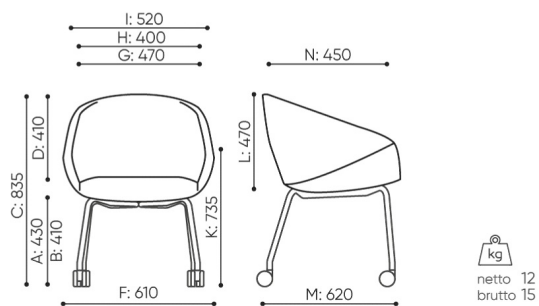

design:
Włodzimierz Orsztynowicz

Webová stránka produktu
[Odkaz na webovú stránku](#)

bejot:

rozmiar

OX 240

OX 240

- A wysokość siedziska: wymiar gabarytowy
- B wysokość siedziska: pomiar zgodny z norma PN EN 1335-1
- C wysokość fotela
- D wysokość oparcia
- F szerokość gabarytowa fotela/ krzyżaka
- G szerokość siedziska
- H szerokość oparcia
- I szerokość między podłokietnikami
- K wysokość od podłogi do podłokietnika
- L długość oparcia
- M głębokość gabarytowa fotela
- N głębokość siedziska

Wymiary mają charakter orientacyjny i mogą się różnić w zależności od wybranej konfiguracji produktu. Zawsze spełnione są wymagania normy.

materi ly dostupn pro sb rku

1 cenov skupina	Dluhopisy, Fenno, Keimo, log, Sawana
Cenov skupina 2	Alja ka, Alpa, Charles, Charles - Studio Design, Cura, Pastel, Roccia, Valencia
Cenov skupina 3	Ally, Ally-Studio Design, Alpa-Studio Design, Blazer, Cura-Studio Design, Cyber SD, Easy , Oceanic, Silvertex , Silvertex - Designov studio, Synergie, Synergie - Designov studio, Valencia - Designov studio
Cenov skupina 4	Oceanic-Studio Design, Remix - Designov studio
Cenov skupina 5	Steelcut Trio 3 - Studio Design
K e	K e
D evo	Dubov masiv
Kov	Kov - pr kov lakovan