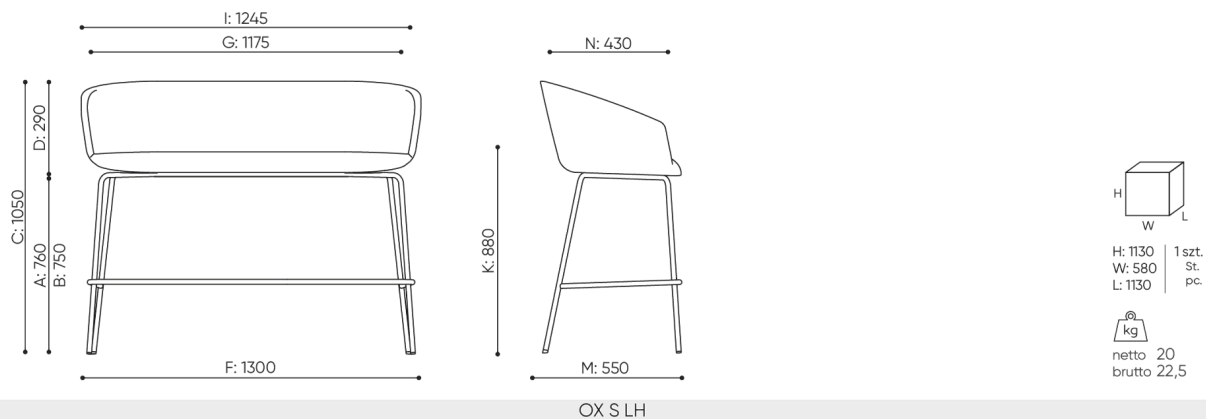

ox:co_small

OXS LH

: produktov list

Ox:co_small je mini verze velmi oblíbené kolekce idl, která si zachovala známý design v menších křeslech podobě.

Díky nové velikosti zabírá méně místa, je lehčí, a tudíž mobilnější.

Ox:co_small představuje dokonalou rovnováhu mezi designem, funkcí a cenou.

design:
Bejot Development Team

**Webov stránky
produktu**
[Odkaz na webov
stránky](#)

bejot:

rozmiary

OXS LH

- A wysokość siedziska: wymiar gabarytowy
- B wysokość siedziska: pomiar zgodny z norma PN EN 1335-1
- C wysokość fotela
- D wysokość oparcia
- F szerokość gabarytowa fotela/ krzyżaka
- G szerokość siedziska
- H szerokość oparcia
- I szerokość między podłokietnikami
- K wysokość od podłogi do podłokietnika
- L długość oparcia
- M głębokość gabarytowa fotela
- N głębokość siedziska

Wymiary mają charakter orientacyjny i mogą się różnić w zależności od wybranej konfiguracji produktu. Zawsze spełnione są wymogi normy.

materi ly dostupn pro sb rku

1 cenov skupina	Dluhopisy, Fenno, Keimo, log, Sawana
Cenov skupina 2	Alja ka, Alpa, Charles, Charles - Studio Design, Cura, Pastel, Roccia, Valencia
Cenov skupina 3	Ally, Ally-Studio Design, Alpa-Studio Design, Blazer, Cura-Studio Design, Cyber SD, Easy , Oceanic, Silvertex , Silvertex - Designov studio, Synergie, Synergie - Designov studio, Valencia - Designov studio
Cenov skupina 4	Oceanic-Studio Design, Remix - Designov studio
Cenov skupina 5	Steelcut Trio 3 - Studio Design
K e	K e
Kov	Kov - pr kov lakovan